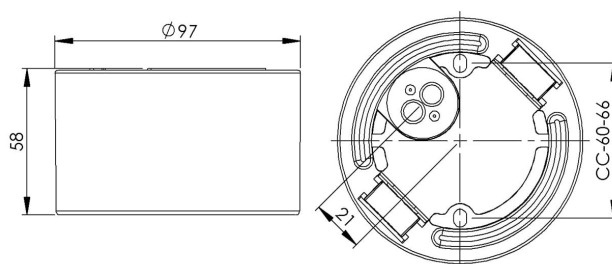

## Socket gänga 84,5 mm

Socket gänga 84,5 mm vit IP54 rak botteninföring. Kompletteras med LED-modul max 8W

EAN / GTIN	7312905731846
E-nummer	7502795
Artikelnr	55731-800-14
Typbeteckning	52721-2/LED

### Specifikation

Material	Porslin
Sockelfärg	Brun (NCS S 8010-Y50R)
Glasgänga (mm)	84,5 mm
Glaspackning	Silikon
Vikt	0,66 kg
Diameter (mm)	97
Höjd (mm)	58
Bestyckning	Obestyckad
Ljuskälla	LED-modul, max 8W (ej inkl)
Effekt	Max 8W
Märkspänning	230V
IP-klass	IP54
Isolationsklass	I
D-klass	Ja
IK-klass	IK02
Ta	-30 - +25
Monteringssätt	Tak/vägg
CC-mått (mm)	60-66
Brytväggar	2 - kräver tätningssats
Kabelinföring	Botteninföring
Kabelgenomföringar	Botteninföring
Överkoppling	Ja
Utanpåliggande kabel	Ja
Familj	Socketlar
Byggvarubedömd	Ja

### Armaturspecifik information

Kompletteras med LED-modul, max 8W. Tillåten för användning i miljöer där en ansamling av icke-ledande damm på armaturen kan förväntas.