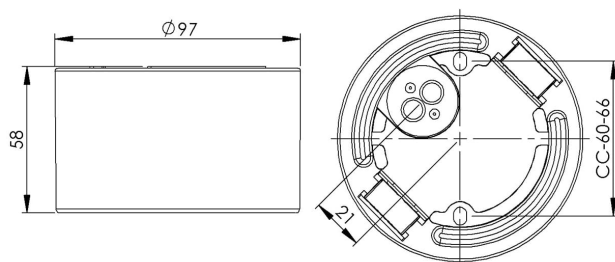

Sockel gänga 84,5 mm

Sockel gänga 84,5 mm vit IP54 rak botteninföring. Kompletteras med LED-modul max 8W

EAN / GTIN	7312905731846
E-nummer	7502795
Artikelnr	55731-800-14
Typbeteckning	52721-2/LED

Specifikation

Material	Porslin
Sockelfärg	Brun (NCS 7810-Y66R)
Glasgänga (mm)	84,5 mm
Glaspackning	Silikon
Vikt	0,66 kg
Diameter (mm)	97
Höjd (mm)	58
Bestyckning	Obestyckad
Ljuskälla	LED-modul, max 8W (ej inkl)
Effekt	Max 8W
Märkspänning	230V
IP-klass	IP54
Isolationsklass	I
D-klass	Ja
IK-klass	IK02
Ta	-30 - +25
Monteringssätt	Tak/vägg
CC-mått (mm)	60-66
Brytväggar	2 - kräver tätningssats
Kabelinföring	Botteninföring
Kabelgenomföringar	Botteninföring
Överkoppling	Ja
Utanpåliggande kabel	Ja
Familj	Socklar
Byggvarubedömd	Ja