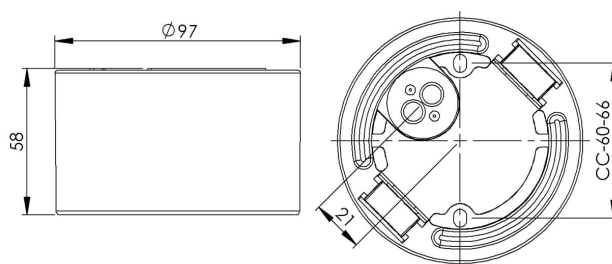

## Sockel gänga 84,5 mm

Sockel gänga 84,5 mm vit IP54 rak botteninföring. Kompletteras med LED-modul max 8W

EAN / GTIN	7312905731808
E-nummer	7502793
Artikelnr	55731-800-10
Typbeteckning	52721-2/LED

### Specifikation

Material	Porslin
Sockelfärg	Vit (NCS S 1000-N)
Glasgänga (mm)	84,5 mm
Glaspackning	Silikon
Vikt	0,66 kg
Diameter (mm)	97
Höjd (mm)	58
Bestyckning	Obestyckad
Ljuskälla	LED-modul, max 8W (ej inkl)
Effekt	Max 8W
Märkspänning	230V
IP-klass	IP54
Isolationsklass	I
D-klass	Ja
IK-klass	IK02
Ta	-30 - +25
Monteringssätt	Tak/vägg
CC-mått (mm)	60-66
Brytväggar	2 - kräver tätningssats
Kabelinföring	Botteninföring
Kabelgenomföringar	Botteninföring
Överkoppling	Ja
Utanpåliggande kabel	Ja
Familj	Socklar
Byggvarubedömd	Ja

### Armaturspecifik information

Kompletteras med LED-modul, max 8W. Tillåten för användning i miljöer där en ansamling av icke-ledande damm på armaturen kan förväntas.