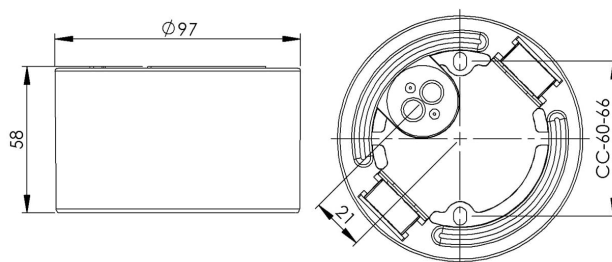

Sockel gänga 84,5 mm

Sockel gänga 84,5 mm vit IP54 rak botteninföring. Kompletteras med LED-modul max 8W

EAN / GTIN	7312905731808
E-nummer	7502793
Artikelnr	55731-800-10
Typbeteckning	52721-2/LED

Specifikation

Material	Porslin
Sockelfärg	Vit (NCS S 1000-N)
Glasgänga (mm)	84,5 mm
Glaspackning	Silikon
Vikt	0,66 kg
Diameter (mm)	97
Höjd (mm)	58
Bestyckning	Obestyckad
Ljuskälla	LED-modul, max 8W (ej inkl)
Effekt	Max 8W
Märkspänning	230V
IP-klass	IP54
Isolationsklass	I
D-klass	Ja
IK-klass	IK02
Ta	-30 - +25
Monteringssätt	Tak/vägg
CC-mått (mm)	60-66
Brytväggar	2 - kräver tätningssats
Kabelinföring	Botteninföring
Kabelgenomföringar	Botteninföring
Överkoppling	Ja
Utanpåliggande kabel	Ja
Familj	Socklar
Byggvarubedömd	Ja