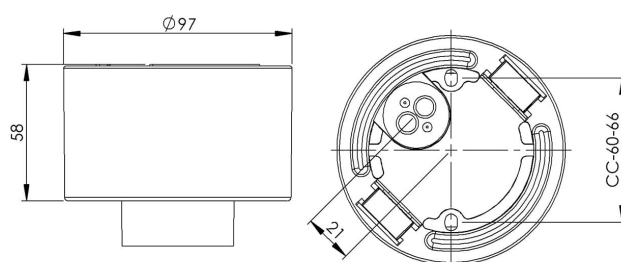

Sockel gänga 84,5 mm

Svart IP54 rak E27 75W med botteninföring

EAN / GTIN	7312905573163
E-nummer	7510015
Artikelnr	55731-000-16
Typbeteckning	52721-2
Norskt El-nummer	3032273
Finskt S-nummer	4112819

Specifikation

Material	Porslin
Sockelfärg	Svart (NCS S 9000-N)
Glasgänga (mm)	84,5 mm
Glaspackning	Silikon
Vikt	0,67 kg
Diameter (mm)	97
Höjd (mm)	58
Bestyckning	E27
Ljuskälla	E27, max 75W (ej inkl.)
Effekt	Max 75W
Märkspänning	230V
IP-klass	IP54
Isolationsklass	II
D-klass	Ja
IK-klass	IK02
Ta	-30 - +25
Monteringssätt	Tak/vägg
CC-mått (mm)	60-66
Brytväggar	2 - kräver tätningssats
Kabelinföring	Botteninföring
Kabelgenomföringar	Botteninföring
Kabelarea, max	Max 2 x 2,5 mm ²
Överkoppling	Ja
Utanpåliggande kabel	Ja
Anslutning	Polskruvar
Familj	Socklar
Byggvarubedömd	Ja