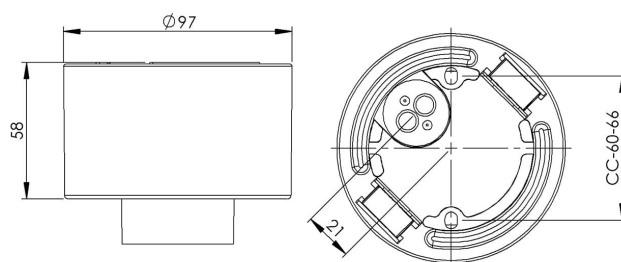

Socket gänga 84,5 mm

Brun IP54 rak E27 75W med botteninföring

EAN / GTIN	7312905573149
E-nummer	7510012
Artikelnr	55731-000-14
Typbeteckning	52721-2
Norskt El-nummer	3032272
Finskt S-nummer	4112847

Specifikation

Material	Porslin
Sockelfärg	Brun (NCS 7810-Y66R)
Glasgänga (mm)	84,5 mm
Glaspackning	Silikon
Vikt	0,66 kg
Diameter (mm)	97
Höjd (mm)	58
Bestyckning	E27
Ljuskälla	E27, max 75W (ej inkl.)
Effekt	Max 75W
Märkspänning	230V
IP-klass	IP54
Isolationsklass	II
D-klass	Ja
IK-klass	IK02
Ta	-30 - +25
Monteringssätt	Tak/vägg
CC-mått (mm)	60-66
Brytväggar	2 - kräver tätningssats
Kabelinföring	Botteninföring
Kabelgenomföringar	Botteninföring
Kabelarea, max	Max 2 x 2,5 mm ²
Överkoppling	Ja
Utanpåliggande kabel	Ja
Anslutning	Polskruvar
Familj	Socklar
Byggvarubedömd	Ja