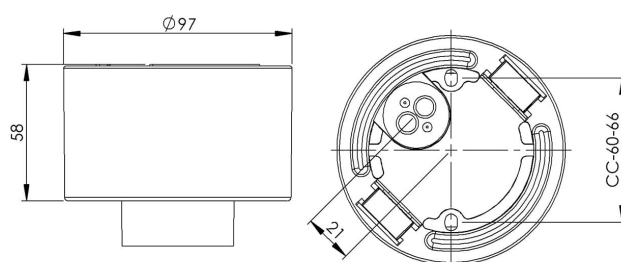

## Sockel gänga 84,5 mm

Brun IP54 rak E27 75W med botteninföring

EAN / GTIN	7312905573149
E-nummer	7510012
Artikelnr	55731-000-14
Typbeteckning	52721-2
Norskt El-nummer	3032272
Finskt S-nummer	4112847

### Specifikation

Material	Porslin
Sockelfärg	Brun (NCS S 8010-Y50R)
Glasgänga (mm)	84,5 mm
Glaspackning	Silikon
Vikt	0,66 kg
Diameter (mm)	97
Höjd (mm)	58
Bestyckning	E27
Ljuskälla	E27, max 75W (ej inkl.)
Effekt	Max 75W
Märkspänning	230V
IP-klass	IP54
Isolationsklass	II
D-klass	Ja
IK-klass	IK02
Ta	-30 - +25
Monteringssätt	Tak/vägg
CC-mått (mm)	60-66
Brytväggar	2 - kräver tätningssats
Kabelinföring	Botteninföring
Kabelgenomföringar	Botteninföring
Kabelarea, max	Max 2 x 2,5 mm <sup>2</sup>
Överkoppling	Ja
Utanpåliggande kabel	Ja
Anslutning	Polskruvar
Familj	Socklar
Byggvarubedömd	Ja