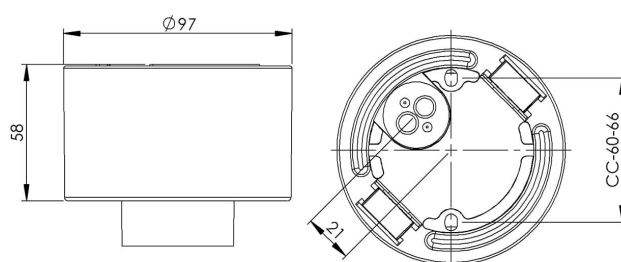

Socket gänga 84,5 mm

Brun IP54 rak E27 75W med botteninföring

EAN / GTIN	7312905573149
E-nummer	7510012
Artikelnr	55731-000-14
Typbeteckning	52721-2
Norskt El-nummer	3032272
Finskt S-nummer	4112847

Specifikation

Material	Porslin
Sockelfärg	Brun (NCS S 8010-Y50R)
Glasgänga (mm)	84,5 mm
Glaspackning	Silikon
Vikt	0,66 kg
Diameter (mm)	97
Höjd (mm)	58
Bestyckning	E27
Ljuskälla	E27, max 75W (ej inkl.)
Effekt	Max 75W
Märkspänning	230V
IP-klass	IP54
Isolationsklass	II
D-klass	Ja
IK-klass	IK02
Ta	-30 - +25
Monteringssätt	Tak/vägg
CC-mått (mm)	60-66
Brytväggar	2 - kräver tätningssats
Kabelinföring	Botteninföring
Kabelgenomföringar	Botteninföring
Kabelarea, max	Max 2 x 2,5 mm ²
Överkoppling	Ja
Utanpåliggande kabel	Ja
Anslutning	Polskruvar
Familj	Socklar
Byggvarubedömd	Ja