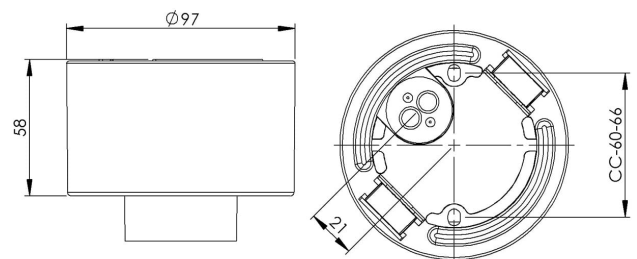

## Socket gänga 84,5 mm

Vit IP54 rak E27 75W med botteninföring

EAN / GTIN	7312905573101
E-nummer	7510009
Artikelnr	55731-000-10
Typbeteckning	52721-2
Norskt El-nummer	3056122
Finskt S-nummer	4211983

### Specifikation

Material	Porslin
Sockelfärg	Vit (NCS S 1000-N)
Glasgänga (mm)	84,5 mm
Glaspackning	Silikon
Vikt	0,66 kg
Diameter (mm)	97
Höjd (mm)	58
Bestyckning	E27
Ljuskälla	E27, max 75W (ej inkl.)
Effekt	Max 75W
Märkspänning	230V
IP-klass	IP54
Isolationsklass	II
D-klass	Ja
IK-klass	IK02
Ta	-30 - +25
Monteringssätt	Tak/vägg
CC-mått (mm)	60-66
Brytväggar	2 - kräver tätningssats
Kabelinföring	Botteninföring
Kabelgenomföringar	Botteninföring
Kabelarea, max	Max 2 x 2,5 mm <sup>2</sup>
Överkoppling	Ja
Utanpåliggande kabel	Ja
Anslutning	Polskruvar
Familj	Socklar
Byggvarubedömd	Ja