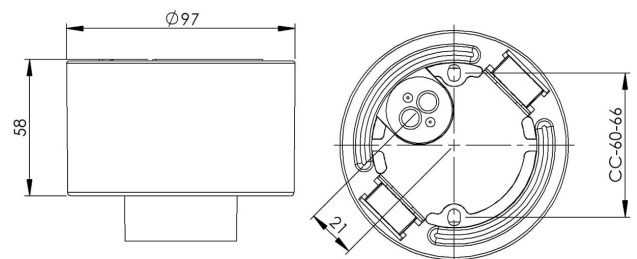

Socket gänga 84,5 mm

Vit IP54 rak E27 75W med botteninföring

EAN / GTIN	7312905573101
E-nummer	7510009
Artikelnr	55731-000-10
Typbeteckning	52721-2
Norskt El-nummer	3056122
Finskt S-nummer	4211983

Specifikation

Material	Porslin
Sockelfärg	Vit (NCS S 1000-N)
Glasgänga (mm)	84,5 mm
Glaspackning	Silikon
Vikt	0,66 kg
Diameter (mm)	97
Höjd (mm)	58
Bestyckning	E27
Ljuskälla	E27, max 75W (ej inkl.)
Effekt	Max 75W
Märkspänning	230V
IP-klass	IP54
Isolationsklass	II
D-klass	Ja
IK-klass	IK02
Ta	-30 - +25
Monteringssätt	Tak/vägg
CC-mått (mm)	60-66
Brytväggar	2 - kräver tätningssats
Kabelinföring	Botteninföring
Kabelgenomföringar	Botteninföring
Kabelarea, max	Max 2 x 2,5 mm ²
Överkoppling	Ja
Utanpåliggande kabel	Ja
Anslutning	Polskruvar
Familj	Socklar
Byggvarubedömd	Ja