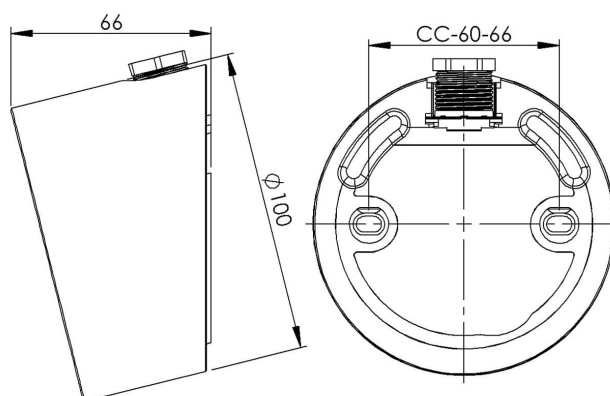

## Sockel gänga 84,5 mm

Sockel gänga 84,5 mm vit IP54 sned sidoinföring. Kompletteras med LED-modul max 6W

EAN / GTIN	7312905726804
E-nummer	7502802
Artikelnr	55726-800-10
Typbeteckning	52726/LED

### Specifikation

Material	Porslin
Sockelfärg	Vit (NCS S 1000-N)
Glasgänga (mm)	84,5 mm
Glaspackning	Silikon
Vikt	0,725 kg
Diameter (mm)	100
Längd/djup (mm)	66
Bestyckning	Obestyckad
Ljuskälla	LED-modul, max 8W (ej inkl)
Effekt	Max 8W
Märkspänning	230V
IP-klass	IP54
Isolationsklass	I
D-klass	Nej
IK-klass	IK02
Ta	-30 - +25
Monteringssätt	Vägg
CC-mått (mm)	60-66
Brytvägg	0
Kabelinföring	Sidoinföring
Kabelgenomföringar	Sidoinföring
Överkoppling	Ja
Utanpåliggande kabel	Ja
Familj	Socklar
Byggvarubedömd	Nej

### Armaturspecifik information

Kompletteras med LED-modul, max 8W. Vinklad 14 grader.