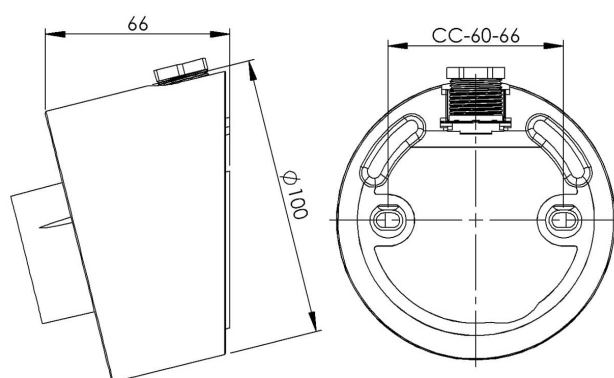

Socket gänga 84,5 mm

Vit IP54 sned E27 75W

EAN / GTIN	7312905572609
E-nummer	7510024
Artikelnr	55726-000-10
Typbeteckning	52726
Norskt El-nummer	3056125
Finskt S-nummer	4211982

Specifikation

Material	Porslin
Sockelfärg	Vit (NCS S 1000-N)
Glasgänga (mm)	84,5 mm
Glaspackning	Silikon
Vikt	0,73 kg
Diameter (mm)	100
Längd/djup (mm)	66
Bestyckning	E27
Ljuskälla	E27, max 75W (ej inkl.)
Effekt	Max 75W
Märkspänning	230V
IP-klass	IP54
Isolationsklass	II
D-klass	Nej
IK-klass	IK02
Ta	-30 - +25
Monteringssätt	Vägg
CC-mått (mm)	60-66
Brytvägg	0
Kabelinföring	Sidoinföring
Kabelgenomföringar	Sidoinföring
Kabelarea, max	Max 2 x 2,5 mm ²
Överkoppling	Ja
Utanpåliggande kabel	Ja
Anslutning	Polskruvar
Familj	Socklar
Byggvarubedömd	Nej

Reservdelar

Glaspackning silikon för gänga 84,5 mm, Artikelnr: 02786-9

Om sockeln modifieras skall Ifö Electric inte längre hållas ansvarig för säkerheten. Ansvarig för modifieringen skall då anses vara tillverkare. Vi reserverar oss för eventuella fel i texten samt förbehåller oss rätten till förändringar av de tekniska specifikationerna (utan föregående avisering).