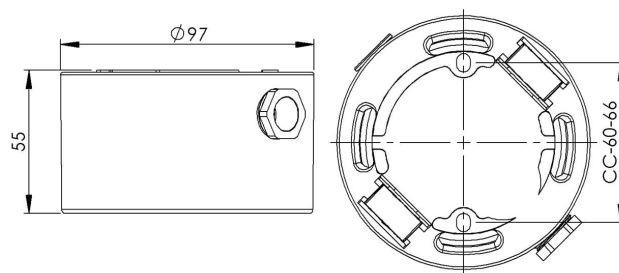

Sockel gänga 84,5 mm

Sockel gänga 84,5 mm vit IP54 rak sidoinföring. Kompletteras med LED-modul max 8W.

EAN / GTIN	7312905721809
E-nummer	7502801
Artikelnr	55721-800-10
Typbeteckning	52721-2/LED

Specifikation

Material	Porslin
Sockelfärg	Vit (NCS S 1000-N)
Glasgänga (mm)	84,5 mm
Glaspackning	Silikon
Vikt	0,635 kg
Diameter (mm)	97
Höjd (mm)	55
Bestyckning	Obestyckad
Ljuskälla	LED-modul, max 8W (ej inkl)
Effekt	Max 8W
Märkspänning	230V
IP-klass	IP54
Isolationsklass	I
D-klass	Ja
IK-klass	IK02
Ta	-30 - +25
Monteringssätt	Tak/vägg
CC-mått (mm)	60-66
Brytväggar	3 - kräver tätningssats
Kabelinföring	Sidoinföring
Kabelgenomföringar	Sidoinföring
Överkoppling	Ja
Utanpåliggande kabel	Ja
Familj	Socklar
Byggvarubedömd	Nej

Armaturspecifik information

En sidoinföring med monterad tätningssats, tre brytväggar (som kräver tätningssats) varav en pluggad. Kompletteras med LED-modul, max 8W. Tillåten för användning i miljöer där en ansamling av icke-ledande damm på armaturen kan förväntas.