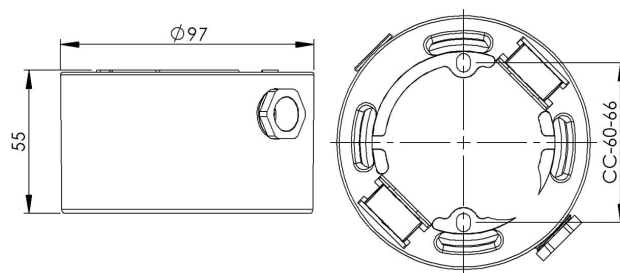

Sockel gänga 84,5 mm

Sockel gänga 84,5 mm vit IP54 rak sidoinföring. Kompletteras med LED-modul max 8W.

EAN / GTIN	7312905721809
E-nummer	7502801
Artikelnr	55721-800-10
Typbeteckning	52721-2/LED

Specifikation

Material	Porslin
Sockelfärg	Vit (NCS S 1000-N)
Glasgänga (mm)	84,5 mm
Glaspackning	Silikon
Vikt	0,635 kg
Diameter (mm)	97
Höjd (mm)	55
Bestyckning	Obestyckad
Ljuskälla	LED-modul, max 8W (ej inkl)
Effekt	Max 8W
Märkspänning	230V
IP-klass	IP54
Isolationsklass	I
D-klass	Ja
IK-klass	IK02
Ta	-30 - +25
Monteringssätt	Tak/vägg
CC-mått (mm)	60-66
Brytväggar	3 - kräver tätningssats
Kabelinföring	Sidoinföring
Kabelgenomföringar	Sidoinföring
Överkoppling	Ja
Utanpåliggande kabel	Ja
Familj	Socklar
Byggvarubedömd	Nej

Armaturspecifik information

En sidoinföring med monterad tätningssats, tre brytväggar (som kräver tätningssats) varav en pluggad. Kompletteras med LED-modul, max 8W. Tillåten för användning i miljöer där en ansamling av icke-ledande damm på armaturen kan förväntas.