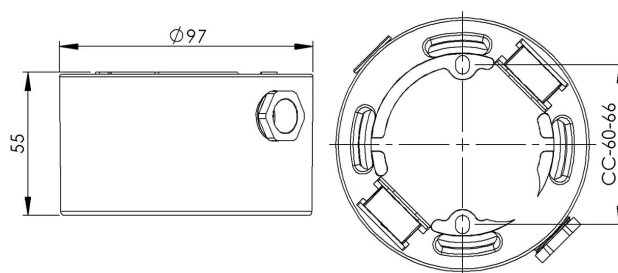

## Sockel gänga 84,5 mm

Sockel gänga 84,5 mm vit IP54 rak sidoinföring. Kompletteras med LED-modul max 6W

EAN / GTIN	7312905721809
E-nummer	7502801
Artikelnr	55721-800-10
Typbeteckning	52721-2/LED

### Specifikation

Material	Porslin
Sockelfärg	Vit (NCS S 1000-N)
Glasgänga (mm)	84,5 mm
Glaspackning	Silikon
Vikt	0,635 kg
Diameter (mm)	97
Höjd (mm)	55
Bestyckning	Obestyckad
Ljuskälla	LED-modul, max 8W (ej inkl)
Effekt	Max 8W
Märkspänning	230V
IP-klass	IP54
Isolationsklass	I
D-klass	Ja
IK-klass	IK02
Ta	-30 - +25
Monteringssätt	Tak/vägg
CC-mått (mm)	60-66
Brytväggar	3 - kräver tätningssats
Kabelinföring	Sidoinföring
Kabelgenomföringar	Sidoinföring
Överkoppling	Ja
Utanpåliggande kabel	Ja
Familj	Socklar
Byggvarubedömd	Nej

### Armaturspecifik information

En sidoinföring med monterad tätningssats, tre brytväggar (som kräver tätningssats) varav en pluggad. Kompletteras med LED-modul, max 8W. Tillåten för användning i miljöer där en ansamling av icke-ledande damm på armaturen kan förväntas.