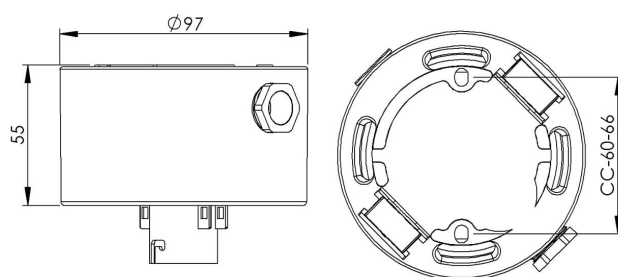

Socket gänga 84,5 mm

Vit IP54 rak B22 75W

EAN / GTIN	7312905572111
E-nummer	7510022
Artikelnr	55721-100-10
Typbeteckning	52721-2/B22
Norskt El-nummer	3056121
Finskt S-nummer	4211981

Specifikation

Material	Porslin
Sockelfärg	Vit (NCS S 1000-N)
Glasgänga (mm)	84,5 mm
Glaspackning	Silikon
Vikt	0,55 kg
Diameter (mm)	97
Höjd (mm)	55
Bestyckning	B22
Ljuskälla	B22, max 75W (ej inkl.)
Effekt	Max 75W
Märkspänning	230V
IP-klass	IP54
Isolationsklass	II
D-klass	Ja
IK-klass	IK02
Ta	-30 - +25
Monteringssätt	Tak/vägg
CC-mått (mm)	60-66
Brytväggar	3 - kräver tätningssats
Kabelinföring	Sidoinföring
Kabelgenomföringar	Sidoinföring
Kabelarea, max	Max 2 x 2,5 mm ²
Överkoppling	Ja
Utanpåliggande kabel	Ja
Anslutning	Polskruvar
Familj	Socklar
Byggvarubedömd	Nej

Armaturspecifik information

En sidoinföring med monterad tätningssats, tre brytväggar (som kräver tätningssats) varav en pluggad. Tillåten för användning i miljöer där en ansamling av icke-ledande damm på armaturen kan förväntas.