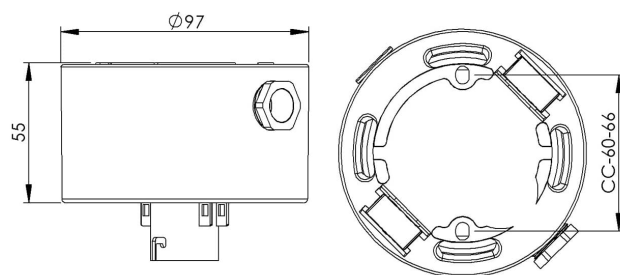

Socket gänga 84,5 mm

Vit IP54 rak B22 75W

EAN / GTIN	7312905572111
E-nummer	7510022
Artikelnr	55721-100-10
Typbeteckning	52721-2/B22
Norskt El-nummer	3056121
Finskt S-nummer	4211981

Specifikation

Material	Porslin
Sockelfärg	Vit (NCS S 1000-N)
Glasgänga (mm)	84,5 mm
Glaspackning	Silikon
Vikt	0,55 kg
Diameter (mm)	97
Höjd (mm)	55
Bestyckning	B22
Ljuskälla	B22, max 75W (ej inkl.)
Effekt	Max 75W
Märkspänning	230V
IP-klass	IP54
Isolationsklass	II
D-klass	Ja
IK-klass	IK02
Ta	-30 - +25
Monteringsätt	Tak/vägg
CC-mått (mm)	60-66
Brytväggar	3 - kräver tätningssats
Kabelinföring	Sidoinföring
Kabelgenomföringar	Sidoinföring
Kabelarea, max	Max 2 x 2,5 mm ²
Överkoppling	Ja
Utanpåliggande kabel	Ja
Anslutning	Polskruvar
Familj	Socklar
Byggvarubedömd	Nej

Armaturspecifik information

En sidoinföring med monterad tätningssats, tre brytväggar (som kräver tätningssats) varav en pluggad. Tillåten för användning i miljöer där en ansamling av icke-ledande damm på armaturen kan förväntas.

Reservdelar

Glaspackning silikon för gänga 84,5 mm, Artikelnr: 02786-9
Tätningssats till sockel IP54, Artikelnr: 52770

Om sockeln modifieras skall Ifö Electric inte längre hållas ansvarig för säkerheten. Ansvarig för modifieringen skall då anses vara tillverkare. Vi reserverar oss för eventuella fel i texten samt förbehåller oss rätten till förändringar av de tekniska specifikationerna (utan föregående avisering).