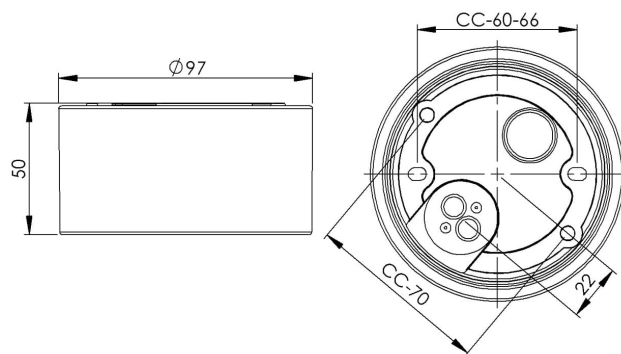

Sockel gänga 84,5 mm

Sockel gänga 84,5 mm vit IP44 rak botteninföring. Kompletteras med LED-modul max 8W

EAN / GTIN	7312905717864
E-nummer	7502806
Artikelnr	55717-800-16
Typbeteckning	8241/LED

Specifikation

Material	Porcelain
Sockelfärg	Svart (NCS S 9000-N)
Glasgänga (mm)	84,5 mm
Glaspackning	Silikon
Vikt	0,41 kg
Diameter (mm)	97
Höjd (mm)	50
Bestyckning	Obestyckad
Ljuskälla	LED-modul, max 8W (ej inkl)
Effekt	Max 8W
Märkspänning	230V
IP-klass	IP44
Isolationsklass	I
D-klass	Nej
IK-klass	IK02
Ta	-30 - +25
Monteringssätt	Tak/vägg
CC-mått (mm)	60-66, 70
Brytvägg	0
Kabelinföring	Botteninföring
Kabelgenomföringar	Botteninföring
Överkoppling	Ja
Utanpåliggande kabel	Nej
Familj	Socklar
Byggvarubedömd	Ja