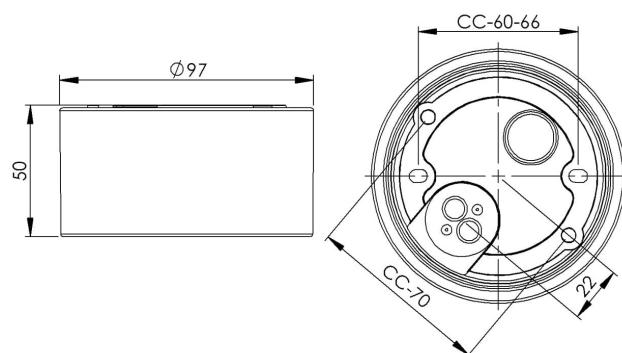

Sockel gänga 84,5 mm

Sockel gänga 84,5 mm vit IP44 rak botteninföring. Kompletteras med LED-modul max 8W

EAN / GTIN	7312905717840
E-nummer	7502805
Artikelnr	55717-800-14
Typbeteckning	8241/LED

Specifikation

Material	Porslin
Sockelfärg	Brun (NCS 7810-Y66R)
Glasgänga (mm)	84,5 mm
Glaspackning	Silikon
Vikt	0,41 kg
Diameter (mm)	97
Höjd (mm)	50
Bestyckning	Obestyckad
Ljuskälla	LED-modul, max 8W (ej inkl)
Effekt	Max 8W
Märkspänning	230V
IP-klass	IP44
Isolationsklass	I
D-klass	Nej
IK-klass	IK02
Ta	-30 - +25
Monteringssätt	Tak/vägg
CC-mått (mm)	60-66, 70
Brytväggar	0
Kabelinföring	Botteninföring
Kabelgenomföringar	Botteninföring
Överkoppling	Ja
Utanpåliggande kabel	Nej
Familj	Socklar
Byggvarubedömd	Ja