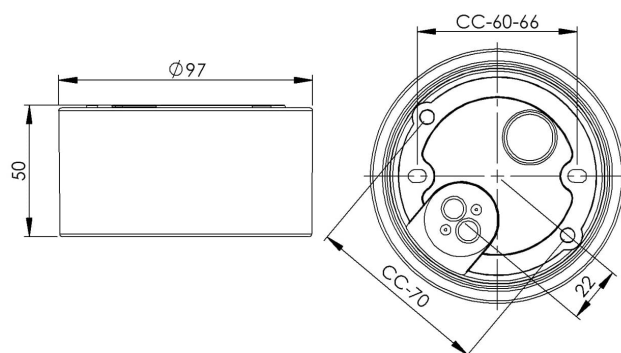

Sockel gänga 84,5 mm

Sockel gänga 84,5 mm vit IP44 rak botteninföring. Kompletteras med LED-modul max 8W

EAN / GTIN	7312905717840
E-nummer	7502805
Artikelnr	55717-800-14
Typbeteckning	8241/LED

Specifikation

Material	Porslin
Sockelfärg	Brun (NCS S 8010-Y50R)
Glasgänga (mm)	84,5 mm
Glaspackning	Silikon
Vikt	0,41 kg
Diameter (mm)	97
Höjd (mm)	50
Bestyckning	Obestyckad
Ljuskälla	LED-modul, max 8W (ej inkl)
Effekt	Max 8W
Märkspänning	230V
IP-klass	IP44
Isolationsklass	I
D-klass	Nej
IK-klass	IK02
Ta	-30 - +25
Monteringssätt	Tak/vägg
CC-mått (mm)	60-66, 70
Brytväggar	0
Kabelinföring	Botteninföring
Kabelgenomföringar	Botteninföring
Överkoppling	Ja
Utanpåliggande kabel	Nej
Familj	Socklar
Byggvarubedömd	Ja