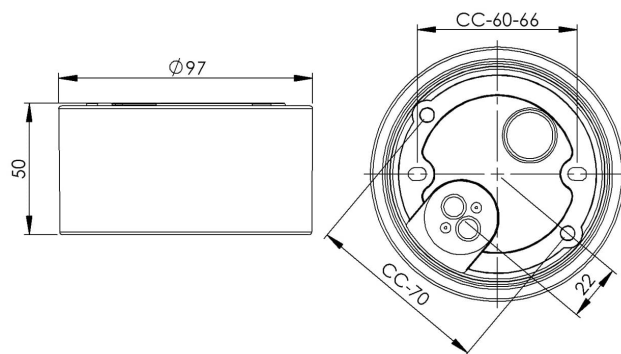

Sockel gänga 84,5 mm

Sockel gänga 84,5 mm vit IP44 rak botteninföring. Kompletteras med LED-modul max 8W

EAN / GTIN	7312905717826
E-nummer	7502804
Artikelnr	55717-800-12
Typbeteckning	8241/LED

Specifikation

Material	Porslin
Sockelfärg	Grå (NCS S 6005-G50Y)
Glasgänga (mm)	84,5 mm
Glaspackning	Silikon
Vikt	0,41 kg
Diameter (mm)	97
Höjd (mm)	50
Bestyckning	Obestyckad
Ljuskälla	LED-modul, max 8W (ej inkl)
Effekt	Max 8W
Märkspänning	230V
IP-klass	IP44
Isolationsklass	I
D-klass	Nej
IK-klass	IK02
Ta	-30 - +25
Monteringssätt	Tak/vägg
CC-mått (mm)	60-66, 70
Brytväggar	0
Kabelinföring	Botteninföring
Kabelgenomföringar	Botteninföring
Överkoppling	Ja
Utanpåliggande kabel	Nej
Familj	Socklar
Byggvarubedömd	Ja