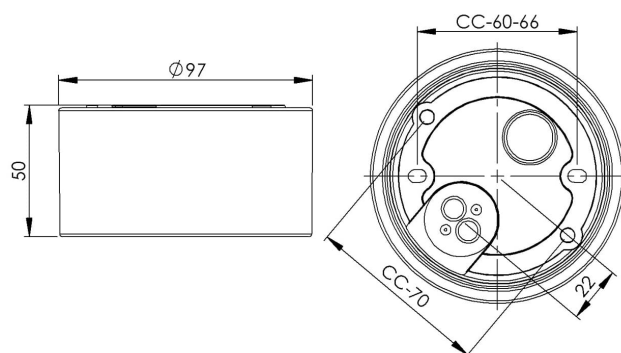

## Sockel gänga 84,5 mm

Sockel gänga 84,5 mm vit IP44 rak botteninföring. Kompletteras med LED-modul max 8W

EAN / GTIN	7312905717802
E-nummer	7502803
Artikelnr	55717-800-10
Typbeteckning	8241/LED

### Specifikation

Material	Porslin
Sockelfärg	Vit (NCS S 1000-N)
Glasgänga (mm)	84,5 mm
Glaspackning	Silikon
Vikt	0,41 kg
Diameter (mm)	97
Höjd (mm)	50
Bestyckning	Obestyckad
Ljuskälla	LED-modul, max 8W (ej inkl)
Effekt	Max 8W
Märkspänning	230V
IP-klass	IP44
Isolationsklass	I
D-klass	Nej
IK-klass	IK02
Ta	-30 - +25
Monteringssätt	Tak/vägg
CC-mått (mm)	60-66, 70
Brytvägg	0
Kabelinföring	Botteninföring
Kabelgenomföringar	Botteninföring
Överkoppling	Ja
Utanpåliggande kabel	Nej
Familj	Socklar
Byggvarubedömd	Ja

### Armaturspecifik information

Kompletteras med LED-modul, max 8W.