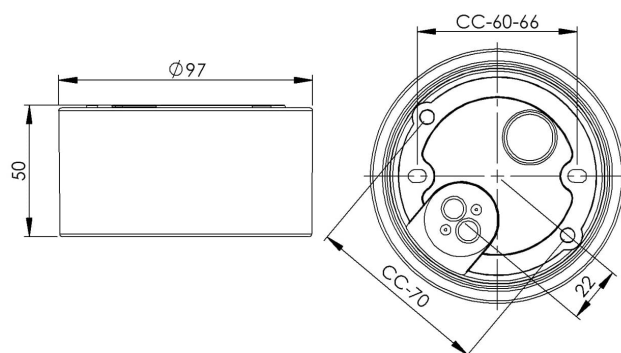

Sockel gänga 84,5 mm

Sockel gänga 84,5 mm vit IP44 rak botteninföring. Kompletteras med LED-modul max 8W

EAN / GTIN	7312905717802
E-nummer	7502803
Artikelnr	55717-800-10
Typbeteckning	8241/LED

Specifikation

Material	Porslin
Sockelfärg	Vit (NCS S 1000-N)
Glasgänga (mm)	84,5 mm
Glaspackning	Silikon
Vikt	0,41 kg
Diameter (mm)	97
Höjd (mm)	50
Bestyckning	Obestyckad
Ljuskälla	LED-modul, max 8W (ej inkl)
Effekt	Max 8W
Märkspänning	230V
IP-klass	IP44
Isolationsklass	I
D-klass	Nej
IK-klass	IK02
Ta	-30 - +25
Monteringssätt	Tak/vägg
CC-mått (mm)	60-66, 70
Brytvägg	0
Kabelinföring	Botteninföring
Kabelgenomföringar	Botteninföring
Överkoppling	Ja
Utanpåliggande kabel	Nej
Familj	Socklar
Byggvarubedömd	Ja