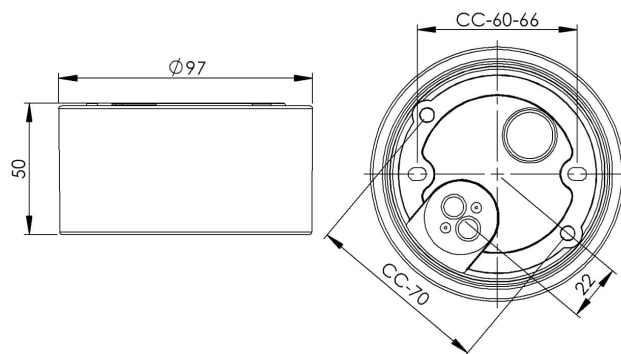

Sockel gänga 84,5 mm

Sockel gänga 84,5 mm vit IP44 rak botteninföring. Kompletteras med LED-modul max 8W

EAN / GTIN	7312905717802
E-nummer	7502803
Artikelnr	55717-800-10
Typbeteckning	8241/LED

Specifikation

Material	Porslin
Sockelfärg	Vit (NCS S 1000-N)
Glasgänga (mm)	84,5 mm
Glaspackning	Silikon
Vikt	0,41 kg
Diameter (mm)	97
Höjd (mm)	50
Bestyckning	Obestyckad
Ljuskälla	LED-modul, max 8W (ej inkl)
Effekt	Max 8W
Märkspänning	230V
IP-klass	IP44
Isolationsklass	I
D-klass	Nej
IK-klass	IK02
Ta	-30 - +25
Monteringssätt	Tak/vägg
CC-mått (mm)	60-66, 70
Brytväggar	0
Kabelinföring	Botteninföring
Kabelgenomföringar	Botteninföring
Överkoppling	Ja
Utanpåliggande kabel	Nej
Familj	Socklar
Byggvarubedömd	Ja