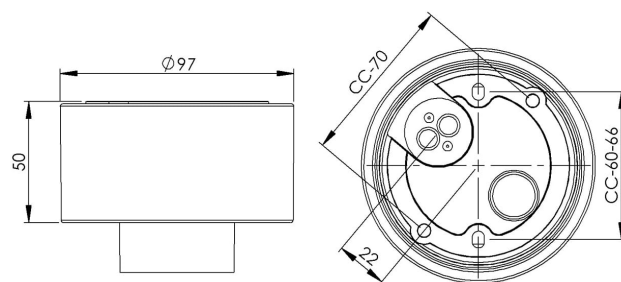

Sockel gänga 84,5 mm

Svart IP44 rak E27 75W med botteninföring

EAN / GTIN	7312905571763
E-nummer	7510032
Artikelnr	55717-000-16
Typbeteckning	7241
Norskt El-nummer	3032271
Finskt S-nummer	4112859

Specifikation

Material	Porslin
Sockelfärg	Svart (NCS S 9000-N)
Glasgänga (mm)	84,5 mm
Glaspackning	Silikon
Vikt	0,41 kg
Diameter (mm)	97
Höjd (mm)	50
Bestyckning	E27
Ljuskälla	E27, max 75W (ej inkl.)
Effekt	Max 75W
Märkspänning	230V
IP-klass	IP44
Isolationsklass	II
D-klass	Nej
IK-klass	IK02
Ta	-30 - +25
Monteringssätt	Tak/vägg
CC-mått (mm)	60-66, 70
Brytväggar	0
Kabelinföring	Botteninföring
Kabelgenomföringar	Botteninföring
Kabelarea, max	Max 2 x 2,5 mm ²
Överkoppling	Ja
Utanpåliggande kabel	Nej
Anslutning	Polskruvar
Familj	Socklar
Byggvarubedömd	Ja