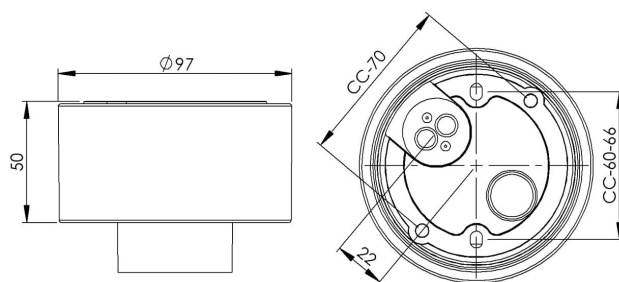

## Sockel gänga 84,5 mm

Brun IP44 rak E27 75W med botteninföring

EAN / GTIN	7312905571749
E-nummer	7510031
Artikelnr	55717-000-14
Typbeteckning	7241
Norskt El-nummer	3032270
Finskt S-nummer	4112857

### Specifikation

Material	Porslin
Sockelfärg	Brun (NCS 7810-Y66R)
Glasgänga (mm)	84,5 mm
Glaspackning	Silikon
Vikt	0,41 kg
Diameter (mm)	97
Höjd (mm)	50
Bestyckning	E27
Ljuskälla	E27, max 75W (ej inkl.)
Effekt	Max 75W
Märkspänning	230V
IP-klass	IP44
Isolationsklass	II
D-klass	Nej
IK-klass	IK02
Ta	-30 - +25
Monteringssätt	Tak/vägg
CC-mått (mm)	60-66, 70
Brytvägg	0
Kabelinföring	Botteninföring
Kabelgenomföringar	Botteninföring
Kabelarea, max	Max 2 x 2,5 mm <sup>2</sup>
Överkoppling	Ja
Utanpåliggande kabel	Nej
Anslutning	Polskruvar
Familj	Socklar
Byggvarubedömd	Ja