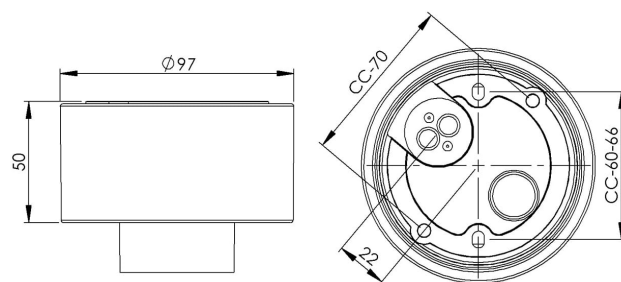

## Socket gänga 84,5 mm

Vit IP44 rak E27 75W med botteninföring

EAN / GTIN	7312905571701
E-nummer	7510029
Artikelnr	55717-000-10
Typbeteckning	7241
Norskt El-nummer	3032268
Finskt S-nummer	4112853

### Specifikation

Material	Porslin
Sockelfärg	Vit (NCS S 1000-N)
Glasgänga (mm)	84,5 mm
Glaspackning	Silikon
Vikt	0,41 kg
Diameter (mm)	97
Höjd (mm)	50
Bestyckning	E27
Ljuskälla	E27, max 75W (ej inkl.)
Effekt	Max 75W
Märkspänning	230V
IP-klass	IP44
Isolationsklass	II
D-klass	Nej
IK-klass	IK02
Ta	-30 - +25
Monteringssätt	Tak/vägg
CC-mått (mm)	60-66, 70
Brytväggar	0
Kabelinföring	Botteninföring
Kabelgenomföringar	Botteninföring
Kabelarea, max	Max 2 x 2,5 mm <sup>2</sup>
Överkoppling	Ja
Utanpåliggande kabel	Nej
Anslutning	Polskruvar
Familj	Socklar
Byggvarubedömd	Ja