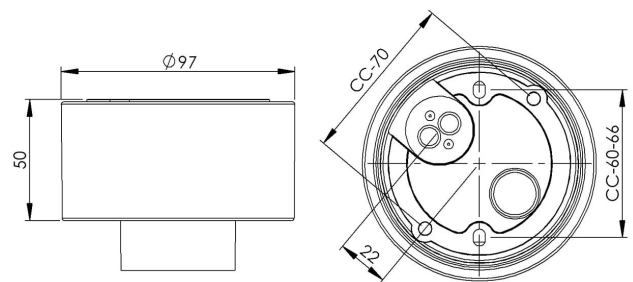

Socket gänga 84,5 mm

Vit IP44 rak E27 75W med botteninföring

EAN / GTIN	7312905571701
E-nummer	7510029
Artikelnr	55717-000-10
Typbeteckning	7241
Norskt El-nummer	3032268
Finskt S-nummer	4112853

Specifikation

Material	Porslin
Sockelfärg	Vit (NCS S 1000-N)
Glasgänga (mm)	84,5 mm
Glaspackning	Silikon
Vikt	0,41 kg
Diameter (mm)	97
Höjd (mm)	50
Bestyckning	E27
Ljuskälla	E27, max 75W (ej inkl.)
Effekt	Max 75W
Märkspänning	230V
IP-klass	IP44
Isolationsklass	II
D-klass	Nej
IK-klass	IK02
Ta	-30 - +25
Monteringssätt	Tak/vägg
CC-mått (mm)	60-66, 70
Brytvägg	0
Kabelinföring	Botteninföring
Kabelgenomföringar	Botteninföring
Kabelarea, max	Max 2 x 2,5 mm ²
Överkoppling	Ja
Utanpåliggande kabel	Nej
Anslutning	Polskruvar
Familj	Socklar
Byggvarubedömd	Ja