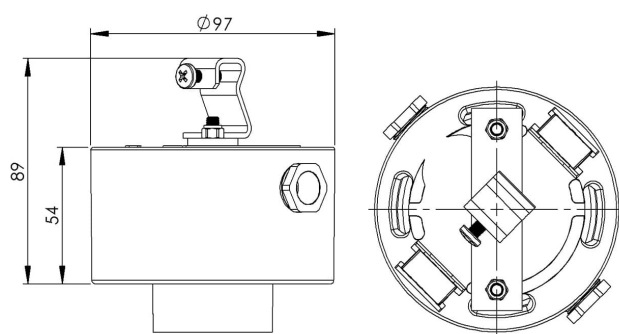

Socket gänga 84,5 mm

Vit IP54 rak E27 75W inklusive linfäste

EAN / GTIN	7312905501005
E-nummer	7510021
Artikelnr	55010-000-10
Typbeteckning	52721-2
Norskt El-nummer	3056124
Finskt S-nummer	4211980

Specifikation

Material	Porslin
Sockelfärg	Vit (NCS S 1000-N)
Glasgänga (mm)	84,5 mm
Glaspackning	Silikon
Vikt	0,7 kg
Diameter (mm)	97
Höjd (mm)	54
Bestyckning	E27
Ljuskälla	E27, max 75W (ej inkl.)
Effekt	Max 75W
Märkspänning	230V
IP-klass	IP54
Isolationsklass	II
D-klass	Ja
IK-klass	IK02
Ta	-30 - +25
Monteringssätt	Linmontering
CC-mått (mm)	60-66
Brytväggar	0
Kabelinföring	Sidoinföring
Kabelgenomföringar	Sidoinföring
Kabelarea, max	Max 2 x 2,5 mm ²
Överkoppling	Ja
Utanpåliggande kabel	Ja
Anslutning	Polskruvar
Familj	Socklar
Byggvarubedömd	Nej

Reservdelar

Glaspackning silikon för gänga 84,5 mm, Artikelnr: 02786-9

Om sockeln modifieras skall Ifö Electric inte längre hållas ansvarig för säkerheten. Ansvarig för modifieringen skall då anses vara tillverkare. Vi reserverar oss för eventuella fel i texten samt förbehåller oss rätten till förändringar av de tekniska specifikationerna (utan föregående avisering).