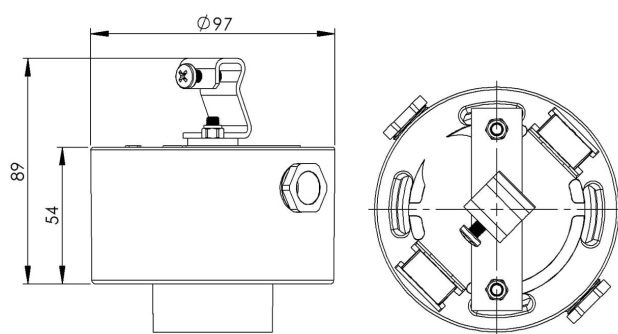

Sockel gänga 84,5 mm

Vit IP54 rak E27 75W inklusive linfäste

EAN / GTIN	7312905501005
E-nummer	7510021
Artikelnr	55010-000-10
Typbeteckning	52721-2
Norskt El-nummer	3056124
Finskt S-nummer	4211980

Specifikation

Material	Porslin
Sockelfärg	Vit (NCS S 1000-N)
Glasgänga (mm)	84,5 mm
Glaspackning	Silikon
Vikt	0,7 kg
Diameter (mm)	97
Höjd (mm)	54
Bestyckning	E27
Ljuskälla	E27, max 75W (ej inkl.)
Effekt	Max 75W
Märkspänning	230V
IP-klass	IP54
Isolationsklass	II
D-klass	Ja
IK-klass	IK02
Ta	-30 - +25
Monteringssätt	Linmontering
CC-mått (mm)	60-66
Brytvägg	0
Kabelinföring	Sidoinföring
Kabelgenomföringar	Sidoinföring
Kabelarea, max	Max 2 x 2,5 mm ²
Överkoppling	Ja
Utanpåliggande kabel	Ja
Anslutning	Polskruvar
Familj	Socklar
Byggvarubedömd	Nej