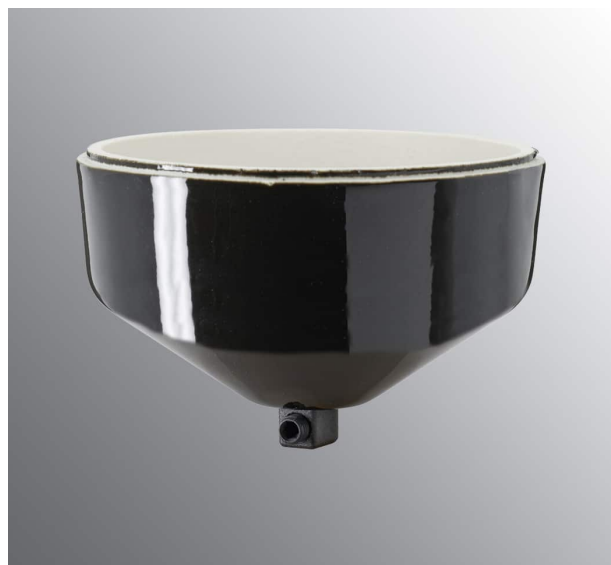

Takkopp i porslin

Takkopp i porslin. Perfekt för våra pendelserier Ohm, Smycka och Klack. Finns i vit eller svart porslin.

EAN / GTIN	7312905282461
E-nummer	7904241
Artikelnr	52824-16

Specifikation

Material	Porslin
Sockelfärg	Svart (NCS S 9000-N)
Vikt	0,33 kg
Diameter (mm)	110
Höjd (mm)	61
IK-klass	IK03
Familj	Armaturlämbor
Byggvarubedömd	Nej

Armaturspecifik information

Porslinstakkopp med dragavlastare och takfäste med krok.

Underhåll

Damma av eller torka med knappt fuktig trasa.

Vi reserverar oss för eventuella fel i texten samt förbehåller oss rätten till förändringar av de tekniska specifikationerna (utan föregående avisering).