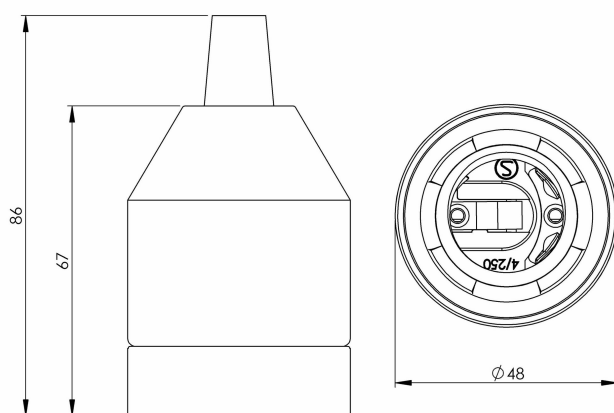

## Klack pendel svart, utan sladd. 4-pack.

Klack, svart i fyrpack, utan kabel.

EAN / GTIN	7312905280566
E-nummer	7500887
Artikelnr	52805-16
Typbeteckning	51805

### Specifikation

Material	Porslin
Sockelfärg	Svart (NCS S 9000-N)
Vikt	0,20 kg
Diameter (mm)	50
Höjd (mm)	68
Bestyckning	E27
Ljuskälla	E27, max 60W (ej inkl.)
Effekt	Max 60W
Märkspänning	230V
IP-klass	IP20
Isolationsklass	II
D-klass	Nej
IK-klass	IK03
Ta	-30 - +25
Monteringssätt	Tak
Brytväggar	0
Kabelarea, max	Max 2 x 2,5 mm <sup>2</sup>
Överkoppling	Ja
Utanpåliggande kabel	Nej
Anslutning	Trådfäste
Familj	Klack
Design	Ifö Electric
Byggvarubedömd	Ja