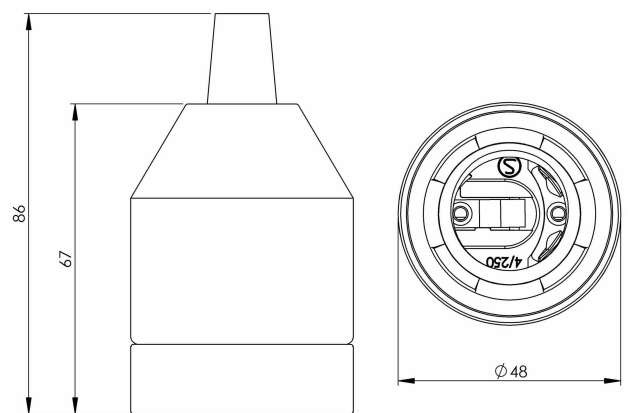

Klack pendel svart, utan sladd. 4-pack.

Klack, svart i fyrpack, utan kabel.

EAN / GTIN	7312905280566
E-nummer	7500887
Artikelnr	52805-16
Typbeteckning	51805

Specifikation

Material	Porslin
Sockelfärg	Svart (NCS S 9000-N)
Vikt	0,20 kg
Diameter (mm)	50
Höjd (mm)	68
Bestyckning	E27
Ljuskälla	E27, max 60W (ej inkl.)
Effekt	Max 60W
Märkspänning	230V
IP-klass	IP20
Isolationsklass	II
D-klass	Nej
IK-klass	IK03
Ta	-30 - +25
Monteringssätt	Tak
Brytväggar	0
Kabelarea, max	Max 2 x 2,5 mm ²
Överkoppling	Ja
Utanpåliggande kabel	Nej
Anslutning	Trådfäste
Familj	Klack
Design	Ifö Electric
Byggvarubedömd	Ja