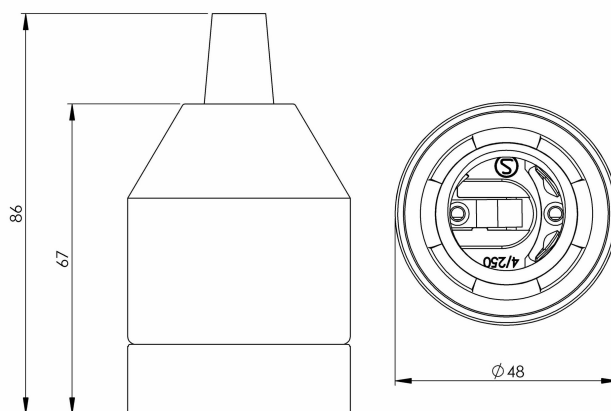

## Klack pendel vit, utan sladd. 4-pack.

Klack vit i fyrpack, utan kabel.

EAN / GTIN	7312905280504
E-nummer	7500886
Artikelnr	52805-10
Typbeteckning	51805

### Specifikation

Material	Porslin
Sockelfärg	Vit (NCS S 1000-N)
Vikt	0,20 kg
Diameter (mm)	50
Höjd (mm)	68
Bestyckning	E27
Ljuskälla	E27, max 60W (ej inkl.)
Effekt	Max 60W
Märkspänning	230V
IP-klass	IP20
Isolationsklass	II
D-klass	Nej
IK-klass	IK03
Ta	-30 - +25
Monteringssätt	Tak
Brytväggar	0
Kabelarea, max	Max 2 x 2,5 mm <sup>2</sup>
Överkoppling	Ja
Utanpåliggande kabel	Nej
Anslutning	Trådfäste
Familj	Klack
Design	Ifö Electric
Byggvarubedömd	Ja