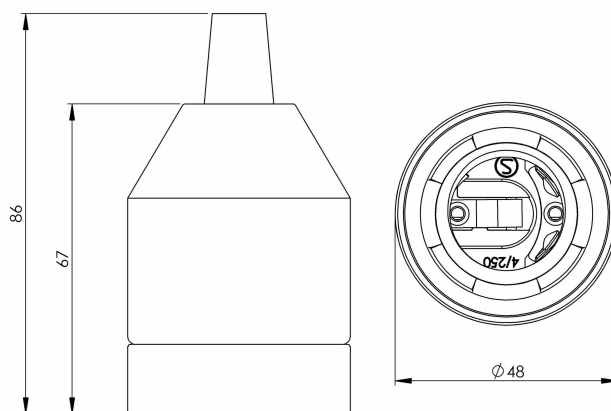

Klack pendel vit, utan sladd. 4-pack.

Klack vit i fyrpack, utan kabel.

EAN / GTIN	7312905280504
E-nummer	7500886
Artikelnr	52805-10
Typbeteckning	51805

Specifikation

Material	Porslin
Sockelfärg	Vit (NCS S 1000-N)
Vikt	0,20 kg
Diameter (mm)	50
Höjd (mm)	68
Bestyckning	E27
Ljuskälla	E27, max 60W (ej inkl.)
Effekt	Max 60W
Märkspänning	230V
IP-klass	IP20
Isolationsklass	II
D-klass	Nej
IK-klass	IK03
Ta	-30 - +25
Monteringssätt	Tak
Brytväggar	0
Kabelarea, max	Max 2 x 2,5 mm ²
Överkoppling	Ja
Utanpåliggande kabel	Nej
Anslutning	Trådfäste
Familj	Klack
Design	Ifö Electric
Byggvarubedömd	Ja