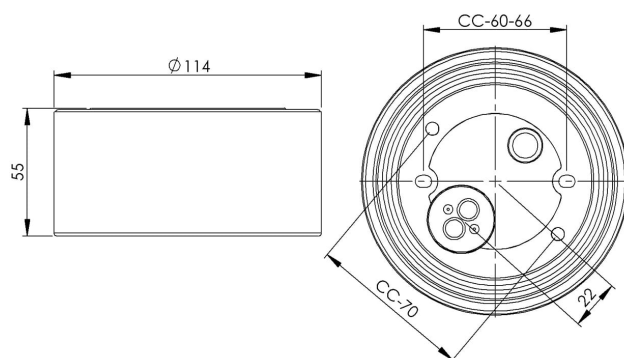

Sockel gänga 99 mm

Sockel gänga 99 mm vit IP44 rak botteninföring. Kompletteras med LED-modul max 8W

EAN / GTIN	7312905276866
E-nummer	7502809
Artikelnr	52760-800-16
Typbeteckning	7300/LED

Specifikation

Material	Porslin
Sockelfärg	Svart (NCS S 9000-N)
Glasgänga (mm)	99 mm
Glaspackning	Silikon
Vikt	0,64 kg
Diameter (mm)	114
Höjd (mm)	55
Bestyckning	Obestyckad
Ljuskälla	LED-modul, max 8W (ej inkl)
Effekt	Max 8W
Märkspänning	230V
IP-klass	IP44
Isolationsklass	I
D-klass	Nej
IK-klass	IK02
Ta	-30 - +25
Monteringssätt	Tak/vägg
CC-mått (mm)	60-66, 70
Brytvägg	0
Kabelinföring	Botteninföring
Kabelgenomföringar	Botteninföring
Överkoppling	Ja
Utanpåliggande kabel	Nej
Familj	Socklar
Byggvarubedömd	Nej

Reservdelar

Glaspackning silikon för gänga 99 mm, Artikelnr: 03542

Om sockeln modifieras skall Ifö Electric inte längre hållas ansvarig för säkerheten. Ansvarig för modifieringen skall då anses vara tillverkare. Vi reserverar oss för eventuella fel i texten samt förbehåller oss rätten till förändringar av de tekniska specifikationerna (utan föregående avisering).