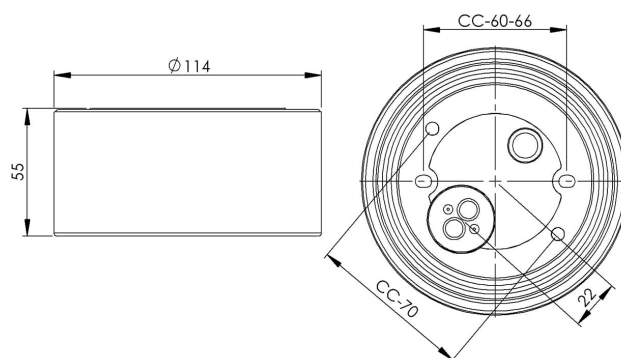

Sockel gänga 99 mm

Sockel gänga 99 mm vit IP44 rak botteninföring. Kompletteras med LED-modul max 8W

EAN / GTIN	7312905276866
E-nummer	7502809
Artikelnr	52760-800-16
Typbeteckning	7300/LED

Specifikation

Material	Porslin
Sockelfärg	Svart (NCS S 9000-N)
Glasgänga (mm)	99 mm
Glaspackning	Silikon
Vikt	0,64 kg
Diameter (mm)	114
Höjd (mm)	55
Bestyckning	Obestyckad
Ljuskälla	LED-modul, max 8W (ej inkl)
Effekt	Max 8W
Märkspänning	230V
IP-klass	IP44
Isolationsklass	I
D-klass	Nej
IK-klass	IK02
Ta	-30 - +25
Monteringssätt	Tak/vägg
CC-mått (mm)	60-66, 70
Brytvägg	0
Kabelinföring	Botteninföring
Kabelgenomföringar	Botteninföring
Överkoppling	Ja
Utanpåliggande kabel	Nej
Familj	Socklar
Byggvarubedömd	Nej

Reservdelar

Glaspackning silikon för gänga 99 mm, Artikelnr: 03542

Om sockeln modifieras skall Ifö Electric inte längre hållas ansvarig för säkerheten. Ansvarig för modifieringen skall då anses vara tillverkare. Vi reserverar oss för eventuella fel i texten samt förbehåller oss rätten till förändringar av de tekniska specifikationerna (utan föregående avisering).