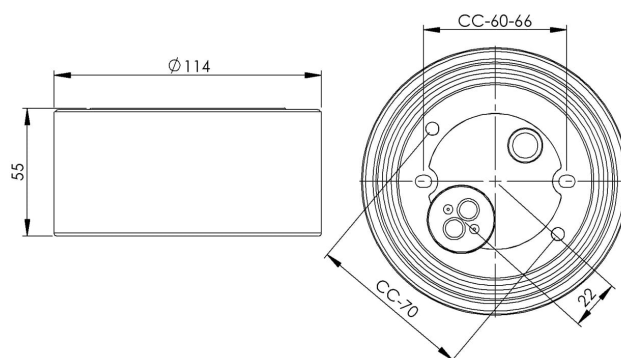

Sockel gänga 99 mm

Sockel gänga 99 mm vit IP44 rak botteninföring. Kompletteras med LED-modul max 8W

EAN / GTIN	7312905276828
E-nummer	7502808
Artikelnr	52760-800-12
Typbeteckning	7300/LED

Specifikation

Material	Porslin
Sockelfärg	Grå (NCS S 6005-G50Y)
Glasgänga (mm)	99 mm
Glaspackning	Silikon
Vikt	0,64 kg
Diameter (mm)	114
Höjd (mm)	55
Bestyckning	Obestyckad
Ljuskälla	LED-modul, max 8W (ej inkl)
Effekt	Max 8W
Märkspänning	230V
IP-klass	IP44
Isolationsklass	I
D-klass	Nej
IK-klass	IK02
Ta	-30 - +25
Monteringssätt	Tak/vägg
CC-mått (mm)	60-66, 70
Brytvägg	0
Kabelinföring	Botteninföring
Kabelgenomföringar	Botteninföring
Överkoppling	Ja
Utanpåliggande kabel	Nej
Familj	Socklar
Byggvarubedömd	Nej

Reservdelar

Glaspackning silikon för gänga 99 mm, Artikelnr: 03542

Om sockeln modifieras skall Ifö Electric inte längre hållas ansvarig för säkerheten. Ansvarig för modifieringen skall då anses vara tillverkare. Vi reserverar oss för eventuella fel i texten samt förbehåller oss rätten till förändringar av de tekniska specifikationerna (utan föregående avisering).