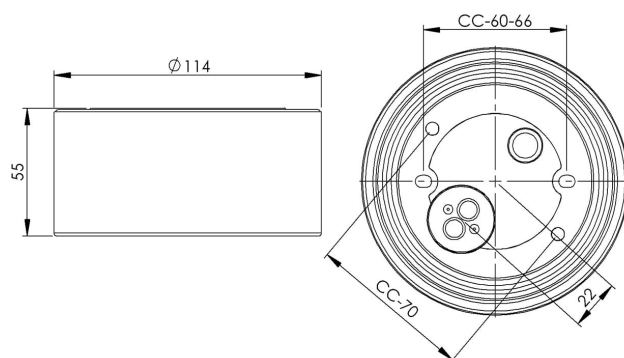

## Sockel gänga 99 mm

Sockel gänga 99 mm vit IP44 rak botteninföring. Kompletteras med LED-modul max 8W

EAN / GTIN	7312905276828
E-nummer	7502808
Artikelnr	52760-800-12
Typbeteckning	7300/LED

### Specifikation

Material	Porslin
Sockelfärg	Grå (NCS S 6005-G50Y)
Glasgänga (mm)	99 mm
Glaspackning	Silikon
Vikt	0,64 kg
Diameter (mm)	114
Höjd (mm)	55
Bestyckning	Obestyckad
Ljuskälla	LED-modul, max 8W (ej inkl)
Effekt	Max 8W
Märkspänning	230V
IP-klass	IP44
Isolationsklass	I
D-klass	Nej
IK-klass	IK02
Ta	-30 - +25
Monteringssätt	Tak/vägg
CC-mått (mm)	60-66, 70
Brytvägg	0
Kabelinföring	Botteninföring
Kabelgenomföringar	Botteninföring
Överkoppling	Ja
Utanpåliggande kabel	Nej
Familj	Socklar
Byggvarubedömd	Nej

### Armaturspecifik information

Kompletteras med LED-modul, max 8W.