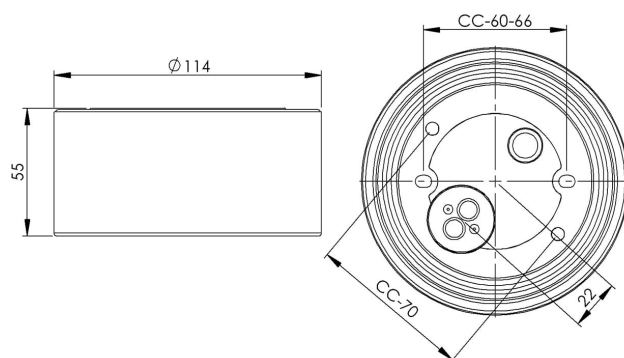

Sockel gänga 99 mm

Sockel gänga 99 mm vit IP44 rak botteninföring. Kompletteras med LED-modul max 8W

| | |
|---------------|---------------|
| EAN / GTIN | 7312905276804 |
| E-nummer | 7502807 |
| Artikelnr | 52760-800-10 |
| Typbeteckning | 7300/LED |

Specifikation

| | |
|----------------------|-----------------------------|
| Material | Porslin |
| Sockelfärg | Vit (NCS S 1000-N) |
| Glasgänga (mm) | 99 mm |
| Glaspackning | Silikon |
| Vikt | 0,64 kg |
| Diameter (mm) | 114 |
| Höjd (mm) | 55 |
| Bestyckning | Obestyckad |
| Ljuskälla | LED-modul, max 8W (ej inkl) |
| Effekt | Max 8W |
| Märkspänning | 230V |
| IP-klass | IP44 |
| Isolationsklass | I |
| D-klass | Nej |
| IK-klass | IK02 |
| Ta | -30 - +25 |
| Monteringssätt | Tak/vägg |
| CC-mått (mm) | 60-66, 70 |
| Brytvägg | 0 |
| Kabelinföring | Botteninföring |
| Kabelgenomföringar | Botteninföring |
| Överkoppling | Ja |
| Utanpåliggande kabel | Nej |
| Familj | Socklar |
| Byggvarubedömd | Nej |