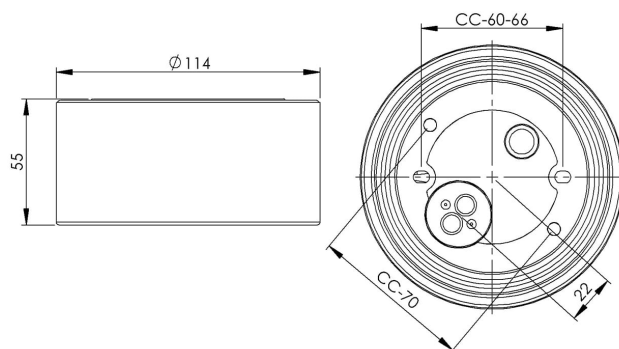

## Sockel gänga 99 mm

Svart IP44 rak GX53 7W med botteninföring

|               |               |
|---------------|---------------|
| EAN / GTIN    | 7312905276163 |
| E-nummer      | 7500130       |
| Artikelnr     | 52760-404-16  |
| Typbeteckning | 7300          |

### Specifikation

|                      |                           |
|----------------------|---------------------------|
| Material             | Porslin                   |
| Sockelfärg           | Svart (NCS S 9000-N)      |
| Glasgänga (mm)       | 99 mm                     |
| Glaspackning         | Silikon                   |
| Vikt                 | 0,64 kg                   |
| Diameter (mm)        | 114                       |
| Höjd (mm)            | 55                        |
| Bestyckning          | GX53                      |
| Ljuskälla            | GX53, Max 7W (ej inkl.)   |
| Effekt               | Max 7W                    |
| Märkspänning         | 230V                      |
| IP-klass             | IP44                      |
| Isolationsklass      | II                        |
| D-klass              | Nej                       |
| IK-klass             | IK02                      |
| Ta                   | -30 - +25                 |
| Monteringssätt       | Tak/vägg                  |
| CC-mått (mm)         | 60-66, 70                 |
| Brytväggar           | 0                         |
| Kabelinföring        | Botteninföring            |
| Kabelgenomföringar   | Botteninföring            |
| Kabelarea, max       | Max 2 x 4 mm <sup>2</sup> |
| Överkoppling         | Ja                        |
| Utanpåliggande kabel | Nej                       |
| Anslutning           | Kopplingsplint            |
| Familj               | Socklar                   |
| Byggvarubedömd       | Ja                        |