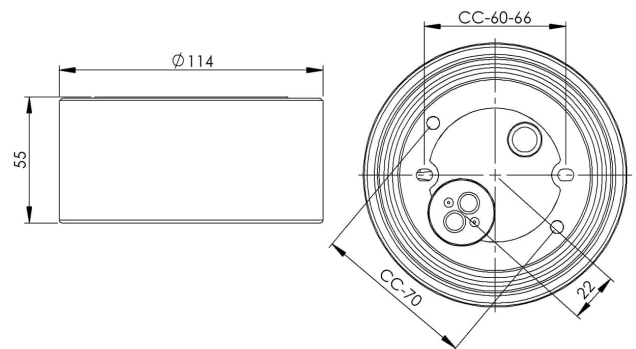

Sockel gänga 99 mm

Svart IP44 rak GX53 7W med botteninföring

EAN / GTIN	7312905276163
E-nummer	7500130
Artikelnr	52760-404-16
Typbeteckning	7300

Specifikation

Material	Porslin
Sockelfärg	Svart (NCS S 9000-N)
Glasgänga (mm)	99 mm
Glaspackning	Silikon
Vikt	0,64 kg
Diameter (mm)	114
Höjd (mm)	55
Bestyckning	GX53
Ljuskälla	GX53, Max 7W (ej inkl.)
Effekt	Max 7W
Märkspänning	230V
IP-klass	IP44
Isolationsklass	II
D-klass	Nej
IK-klass	IK02
Ta	-30 - +25
Monteringssätt	Tak/vägg
CC-mått (mm)	60-66, 70
Brytväggar	0
Kabelinföring	Botteninföring
Kabelgenomföringar	Botteninföring
Kabelarea, max	Max 2 x 4 mm ²
Överkoppling	Ja
Utanpåliggande kabel	Nej
Anslutning	Kopplingsplint
Familj	Socklar
Byggvarubedömd	Ja

Reservdelar

Glaspackning silikon för gänga 99 mm, Artikelnr: 03542

Om sockeln modifieras skall Ifö Electric inte längre hållas ansvarig för säkerheten. Ansvarig för modifieringen skall då anses vara tillverkare. Vi reserverar oss för eventuella fel i texten samt förbehåller oss rätten till förändringar av de tekniska specifikationerna (utan föregående avisering).