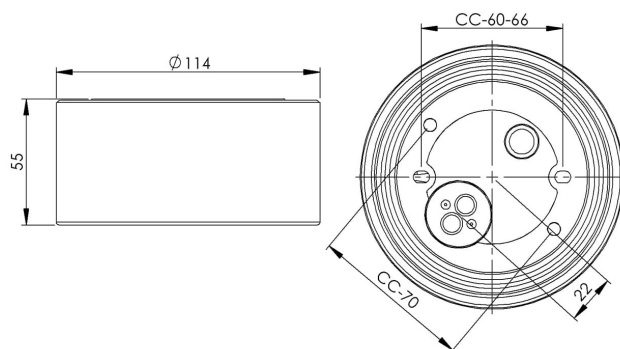

Sockel gänga 99 mm

Grå IP44 rak GX53 7W med botteninföring

EAN / GTIN	7312905276125
E-nummer	7500129
Artikelnr	52760-404-12
Typbeteckning	7300

Specifikation

Material	Porslin
Sockelfärg	Grå (NCS S 6005-G50Y)
Glasgänga (mm)	99 mm
Glaspackning	Silikon
Vikt	0,64 kg
Diameter (mm)	114
Höjd (mm)	55
Bestyckning	GX53
Ljuskälla	GX53, Max 7W (ej inkl.)
Effekt	Max 7W
Märkspänning	230V
IP-klass	IP44
Isolationsklass	II
D-klass	Nej
IK-klass	IK02
Ta	-30 - +25
Monteringssätt	Tak/vägg
CC-mått (mm)	60-66, 70
Brytväggar	0
Kabelinföring	Botteninföring
Kabelgenomföringar	Botteninföring
Kabelarea, max	Max 2 x 4 mm ²
Överkoppling	Ja
Utanpåliggande kabel	Nej
Anslutning	Kopplingsplint
Familj	Socklar
Byggvarubedömd	Ja

Reservdelar

Glaspackning silikon för gänga 99 mm, Artikelnr: 03542

Om sockeln modifieras skall Ifö Electric inte längre hållas ansvarig för säkerheten. Ansvarig för modifieringen skall då anses vara tillverkare. Vi reserverar oss för eventuella fel i texten samt förbehåller oss rätten till förändringar av de tekniska specifikationerna (utan föregående avisering).