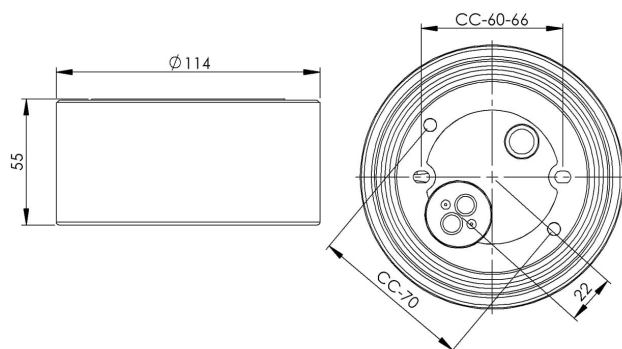

Socket gänga 99 mm

Vit IP44 rak GX53 7W med botteninföring

EAN / GTIN	7312905276118
E-nummer	7500128
Artikelnr	52760-404-10
Typbeteckning	7300

Specifikation

Material	Porslin
Sockelfärg	Vit (NCS S 1000-N)
Glasgänga (mm)	99 mm
Glaspackning	Silikon
Vikt	0,64 kg
Diameter (mm)	114
Höjd (mm)	55
Bestyckning	GX53
Ljuskälla	GX53, Max 13W (ej inkl.)
Effekt	Max 7W
Märkspänning	230V
IP-klass	IP44
Isolationsklass	II
D-klass	Nej
IK-klass	IK02
Ta	-30 - +25
Monteringssätt	Tak/vägg
CC-mått (mm)	60-66, 70
Brytväggar	0
Kabelinföring	Botteninföring
Kabelgenomföringar	Botteninföring
Kabelarea, max	Max 2 x 4 mm ²
Överkoppling	Ja
Utanpåliggande kabel	Nej
Anslutning	Kopplingsplint
Familj	Socklar
Byggvarubedömd	Ja

Reservdelar

Glaspackning silikon för gänga 99 mm, Artikelnr: 03542

Om sockeln modifieras skall Ifö Electric inte längre hållas ansvarig för säkerheten. Ansvarig för modifieringen skall då anses vara tillverkare. Vi reserverar oss för eventuella fel i texten samt förbehåller oss rätten till förändringar av de tekniska specifikationerna (utan föregående avisering).