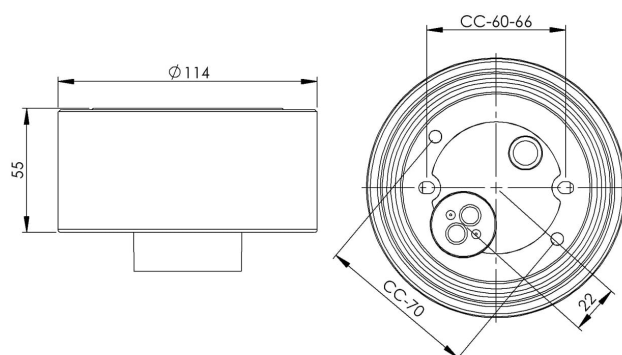

Sockel gänga 99 mm

Svart IP54 rak E27 60W med botteninföring

EAN / GTIN	7312905276064
E-nummer	7500082
Artikelnr	52760-000-16
Typbeteckning	52760
Norskt El-nummer	3232267
Finskt S-nummer	4112867

Specifikation

Material	Porslin
Sockelfärg	Svart (NCS S 9000-N)
Glasgänga (mm)	99 mm
Glaspackning	Silikon
Vikt	0,64 kg
Diameter (mm)	115
Höjd (mm)	55
Bestyckning	E27
Ljuskälla	E27, max 60W (ej inkl.)
Effekt	Max 60W
Märkspänning	230V
IP-klass	IP54
Isolationsklass	II
D-klass	Nej
IK-klass	IK02
Ta	-30 - +25
Monteringssätt	Tak/vägg
CC-mått (mm)	60-66, 70
Brytväggar	0
Kabelinföring	Botteninföring
Kabelgenomföringar	Botteninföring
Kabelarea, max	Max 2 x 2,5 mm ²
Överkoppling	Ja
Utanpåliggande kabel	Nej
Anslutning	Polskruvar
Familj	Socklar
Byggvarubedömd	Ja