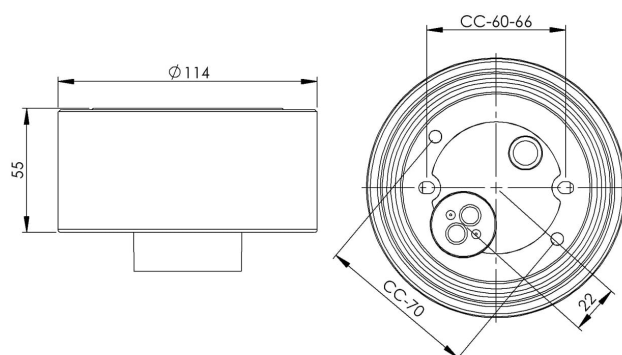

Sockel gänga 99 mm

Brun IP54 rak E27 60W med botteninföring

EAN / GTIN	7312905276040
E-nummer	7500097
Artikelnr	52760-000-14
Typbeteckning	52760
Norskt El-nummer	3132266
Finskt S-nummer	4112865

Specifikation

Material	Porslin
Sockelfärg	Brun (NCS S 8010-Y50R)
Glasgänga (mm)	99 mm
Glaspackning	Silikon
Vikt	0,64 kg
Diameter (mm)	115
Höjd (mm)	55
Bestyckning	E27
Ljuskälla	E27, max 60W (ej inkl.)
Effekt	Max 60W
Märkspänning	230V
IP-klass	IP54
Isolationsklass	II
D-klass	Nej
IK-klass	IK02
Ta	-30 - +25
Monteringssätt	Tak/vägg
CC-mått (mm)	60-66, 70
Brytväggar	0
Kabelinföring	Botteninföring
Kabelgenomföringar	Botteninföring
Kabelarea, max	Max 2 x 2,5 mm ²
Överkoppling	Ja
Utanpåliggande kabel	Nej
Anslutning	Polskruvar
Familj	Socklar
Byggvarubedömd	Ja