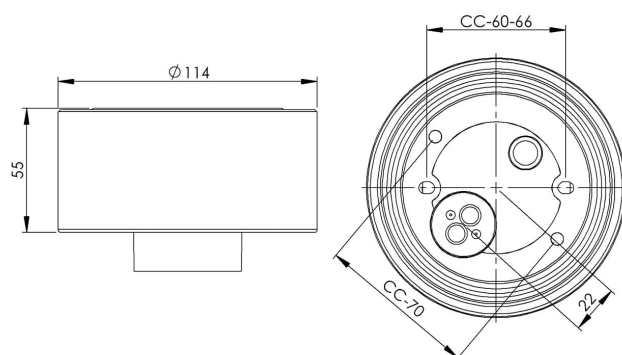

Socket gänga 99 mm

Grå IP54 rak E27 60W med botteninföring

EAN / GTIN	7312905276026
E-nummer	7500096
Artikelnr	52760-000-12
Typbeteckning	52760
Norskt El-nummer	3032265
Finskt S-nummer	4112863

Specifikation

Material	Porslin
Sockelfärg	Grå (NCS S 6005-G50Y)
Glasgänga (mm)	99 mm
Glaspackning	Silikon
Vikt	0,64 kg
Diameter (mm)	115
Höjd (mm)	55
Bestyckning	E27
Ljuskälla	E27, max 60W (ej inkl.)
Effekt	Max 60W
Märkspänning	230V
IP-klass	IP54
Isolationsklass	II
D-klass	Nej
IK-klass	IK02
Ta	-30 - +25
Monteringssätt	Tak/vägg
CC-mått (mm)	60-66, 70
Brytväggar	0
Kabelinföring	Botteninföring
Kabelgenomföringar	Botteninföring
Kabelarea, max	Max 2 x 2,5 mm ²
Överkoppling	Ja
Utanpåliggande kabel	Nej
Anslutning	Polskruvar
Familj	Socklar
Byggvarubedömd	Ja