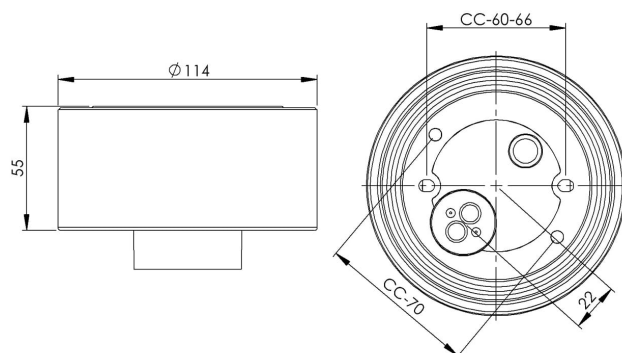

Socket gänga 99 mm

Vit IP54 rak E27 60W med botteninföring

EAN / GTIN	7312905276019
E-nummer	7500095
Artikelnr	52760-000-10
Typbeteckning	52760
Norskt El-nummer	3032264
Finskt S-nummer	4112861

Specifikation

Material	Porslin
Sockelfärg	Vit (NCS S 1000-N)
Glasgänga (mm)	99 mm
Glaspackning	Silikon
Vikt	0,64 kg
Diameter (mm)	115
Höjd (mm)	55
Bestyckning	E27
Ljuskälla	E27, max 60W (ej inkl.)
Effekt	Max 60W
Märkspänning	230V
IP-klass	IP54
Isolationsklass	II
D-klass	Nej
IK-klass	IK02
Ta	-30 - +25
Monteringssätt	Tak/vägg
CC-mått (mm)	60-66, 70
Brytväggar	0
Kabelinföring	Botteninföring
Kabelgenomföringar	Botteninföring
Kabelarea, max	Max 2 x 2,5 mm ²
Överkoppling	Ja
Utanpåliggande kabel	Nej
Anslutning	Polskruvar
Familj	Socklar
Byggvarubedömd	Ja