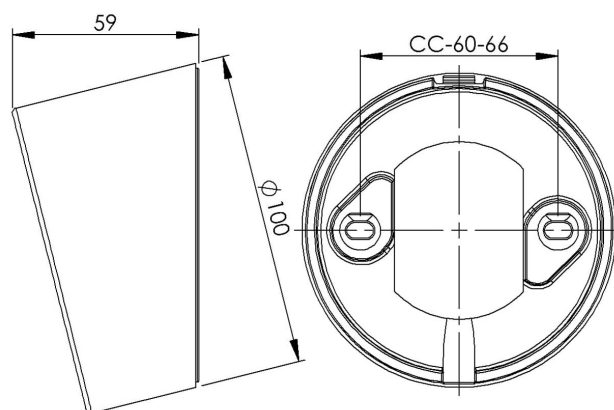

Sockel gänga 84,5 mm

Sockel gänga 84,5 mm vit IP20 sned. Kompletteras med LED-modul max 8W

EAN / GTIN	7312902741862
E-nummer	7502792
Artikelnr	52741-800-16
Typbeteckning	52741/LED

Specifikation

Material	Porslin
Sockelfärg	Svart (NCS S 9000-N)
Glasgänga (mm)	84,5 mm
Glaspackning	Silikon
Vikt	0,49 kg
Diameter (mm)	100
Bredd (mm)	59
Bestyckning	Obestyckad
Ljuskälla	LED-modul, max 8W (ej inkl)
Effekt	Max 8W
Märkspänning	230V
IP-klass	IP20
Isolationsklass	I
D-klass	Nej
IK-klass	IK02
Ta	-30 - +25
Monteringssätt	Vägg
CC-mått (mm)	60-66
Brytvägg	2
Kabelinföring	Botteninföring
Kabelgenomföringar	Botteninföring
Överkoppling	Ja
Utanpåliggande kabel	Ja
Familj	Socklar
Byggvarubedömd	Ja

Armaturspecifik information

Kompletteras med LED-modul, max 8W. Vinklad 14 grader.

Underhåll

Bryt strömmen till armaturen. Skruva av glaset och rengör det. Använd inte rengöringsmedel som innehåller lösningsmedel. Byt ljuskälla om nödvändigt. Kontrollera packningen och byt den om nödvändigt. Sätt på glaset.

Reservdelar

Glaspackning silikon för gänga 84,5 mm, Artikelnr: 02786-9

Om sockeln modifieras skall Ifö Electric inte längre hållas ansvarig för säkerheten. Ansvarig för modifieringen skall då anses vara tillverkare. Vi reserverar oss för eventuella fel i texten samt förbehåller oss rätten till förändringar av de tekniska specifikationerna (utan föregående avisering).