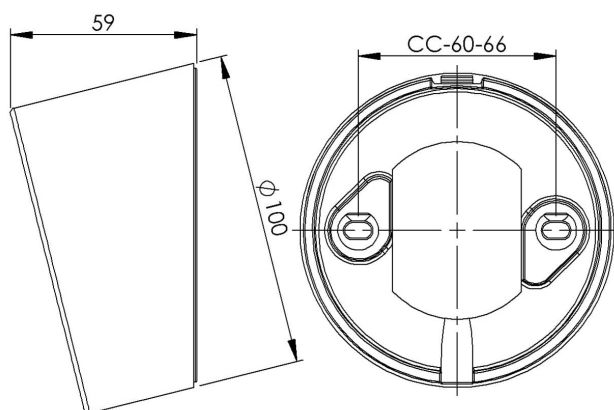

## Sockel gänga 84,5 mm

Sockel gänga 84,5 mm vit IP20 sned. Kompletteras med LED-modul max 8W

EAN / GTIN	7312902741862
E-nummer	7502792
Artikelnr	52741-800-16
Typbeteckning	52741/LED

### Specifikation

Material	Porslin
Sockelfärg	Svart (NCS S 9000-N)
Glasgänga (mm)	84,5 mm
Glaspackning	Silikon
Vikt	0,49 kg
Diameter (mm)	100
Bredd (mm)	59
Bestyckning	Obestyckad
Ljuskälla	LED-modul, max 8W (ej inkl)
Effekt	Max 8W
Märkspänning	230V
IP-klass	IP20
Isolationsklass	I
D-klass	Nej
IK-klass	IK02
Ta	-30 - +25
Monteringssätt	Vägg
CC-mått (mm)	60-66
Brytvägg	2
Kabelinföring	Botteninföring
Kabelgenomföringar	Botteninföring
Överkoppling	Ja
Utanpåliggande kabel	Ja
Familj	Socklar
Byggvarubedömd	Ja

### Armaturspecifik information

Kompletteras med LED-modul, max 8W. Vinklad 14 grader.