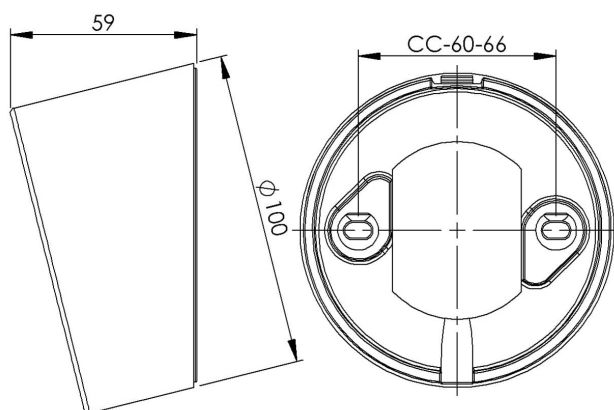

## Sockel gänga 84,5 mm

Sockel gänga 84,5 mm vit IP20 sned. Kompletteras med LED-modul max 8W

EAN / GTIN	7312902741848
E-nummer	7502791
Artikelnr	52741-800-14
Typbeteckning	52741/LED

### Specifikation

Material	Porslin
Sockelfärg	Brun (NCS 7810-Y66R)
Glasgänga (mm)	84,5 mm
Glaspackning	Silikon
Vikt	0,49 kg
Diameter (mm)	100
Bredd (mm)	59
Bestyckning	Obestyckad
Ljuskälla	LED-modul, max 8W (ej inkl)
Effekt	Max 8W
Märkspänning	230V
IP-klass	IP20
Isolationsklass	I
D-klass	Nej
IK-klass	IK02
Ta	-30 - +25
Monteringssätt	Vägg
CC-mått (mm)	60-66
Brytvägg	2
Kabelinföring	Botteninföring
Kabelgenomföringar	Botteninföring
Överkoppling	Ja
Utanpåliggande kabel	Ja
Familj	Socklar
Byggvarubedömd	Ja

### Armaturspecifik information

Kompletteras med LED-modul, max 8W. Vinklad 14 grader.