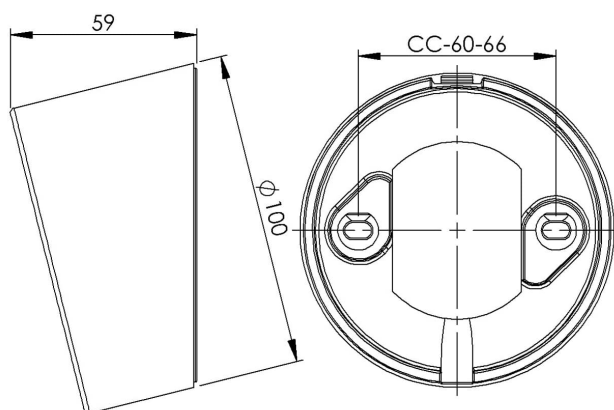

Sockel gänga 84,5 mm

Sockel gänga 84,5 mm vit IP20 sned. Kompletteras med LED-modul max 8W

EAN / GTIN	7312902741848
E-nummer	7502791
Artikelnr	52741-800-14
Typbeteckning	52741/LED

Specifikation

Material	Porslin
Sockelfärg	Brun (NCS S 8010-Y50R)
Glasgänga (mm)	84,5 mm
Glaspackning	Silikon
Vikt	0,49 kg
Diameter (mm)	100
Bredd (mm)	59
Bestyckning	Obestyckad
Ljuskälla	LED-modul, max 8W (ej inkl)
Effekt	Max 8W
Märkspänning	230V
IP-klass	IP20
Isolationsklass	I
D-klass	Nej
IK-klass	IK02
Ta	-30 - +25
Monteringssätt	Vägg
CC-mått (mm)	60-66
Brytvägg	2
Kabelinföring	Botteninföring
Kabelgenomföringar	Botteninföring
Överkoppling	Ja
Utanpåliggande kabel	Ja
Familj	Socklar
Byggvarubedömd	Ja

Armaturspecifik information

Kompletteras med LED-modul, max 8W. Vinklad 14 grader.

Underhåll

Bryt strömmen till armaturen. Skruva av glaset och rengör det. Använd inte rengöringsmedel som innehåller lösningsmedel. Byt ljuskälla om nödvändigt. Kontrollera packningen och byt den om nödvändigt. Sätt på glaset.

Reservdelar

Glaspackning silikon för gänga 84,5 mm, Artikelnr: 02786-9

Om sockeln modifieras skall Ifö Electric inte längre hållas ansvarig för säkerheten. Ansvarig för modifieringen skall då anses vara tillverkare. Vi reserverar oss för eventuella fel i texten samt förbehåller oss rätten till förändringar av de tekniska specifikationerna (utan föregående avisering).