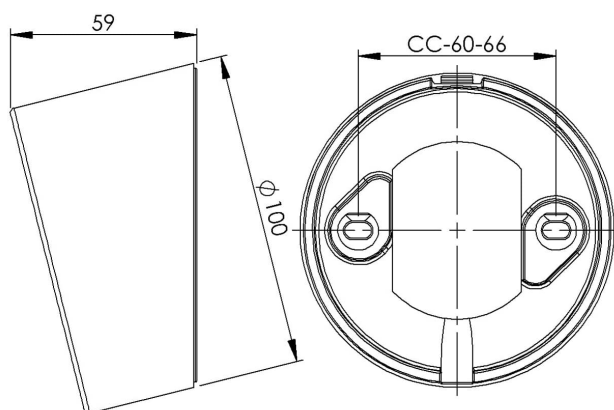

Sockel gänga 84,5 mm

Sockel gänga 84,5 mm vit IP20 sned. Kompletteras med LED-modul max 8W

EAN / GTIN	7312902741824
E-nummer	7502790
Artikelnr	52741-800-12
Typbeteckning	52741/LED

Specifikation

Material	Porslin
Sockelfärg	Grå (NCS S 6005-G50Y)
Glasgänga (mm)	84,5 mm
Glaspackning	Silikon
Vikt	0,49 kg
Diameter (mm)	100
Bredd (mm)	59
Bestyckning	Obestyckad
Ljuskälla	LED-modul, max 8W (ej inkl)
Effekt	Max 8W
Märkspänning	230V
IP-klass	IP20
Isolationsklass	I
D-klass	Nej
IK-klass	IK02
Ta	-30 - +25
Monteringssätt	Vägg
CC-mått (mm)	60-66
Brytvägg	2
Kabelinföring	Botteninföring
Kabelgenomföringar	Botteninföring
Överkoppling	Ja
Utanpåliggande kabel	Ja
Familj	Socklar
Byggvarubedömd	Ja

Armaturspecifik information

Kompletteras med LED-modul, max 8W. Vinklad 14 grader.

Underhåll

Bryt strömmen till armaturen. Skruva av glaset och rengör det. Använd inte rengöringsmedel som innehåller lösningsmedel. Byt ljuskälla om nödvändigt. Kontrollera packningen och byt den om nödvändigt. Sätt på glaset.

Reservdelar

Glaspackning silikon för gänga 84,5 mm, Artikelnr: 02786-9

Om sockeln modifieras skall Ifö Electric inte längre hållas ansvarig för säkerheten. Ansvarig för modifieringen skall då anses vara tillverkare. Vi reserverar oss för eventuella fel i texten samt förbehåller oss rätten till förändringar av de tekniska specifikationerna (utan föregående avisering).