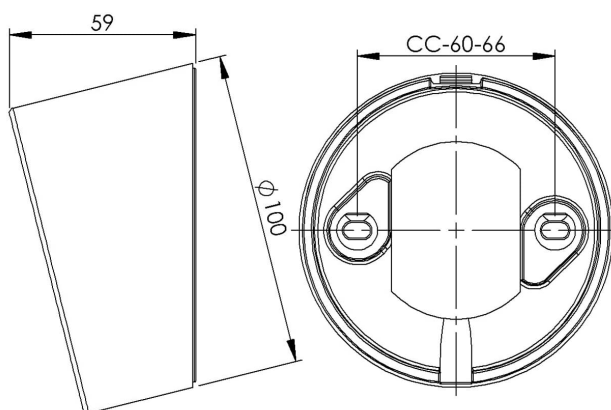

Sockel gänga 84,5 mm

Sockel gänga 84,5 mm vit IP20 sned. Kompletteras med LED-modul max 8W

EAN / GTIN	7312902741800
E-nummer	7502789
Artikelnr	52741-800-10
Typbeteckning	52741/LED

Specifikation

Material	Porslin
Sockelfärg	Vit (NCS S 1000-N)
Glasgänga (mm)	84,5 mm
Glaspackning	Silikon
Vikt	0,49 kg
Diameter (mm)	100
Bredd (mm)	59
Bestyckning	Obestyckad
Ljuskälla	LED-modul, max 8W (ej inkl)
Effekt	Max 8W
Märkspänning	230V
IP-klass	IP20
Isolationsklass	I
D-klass	Nej
IK-klass	IK02
Ta	-30 - +25
Monteringssätt	Vägg
CC-mått (mm)	60-66
Brytvägg	2
Kabelinföring	Botteninföring
Kabelgenomföringar	Botteninföring
Överkoppling	Ja
Utanpåliggande kabel	Ja
Familj	Socklar
Byggvarubedömd	Ja

Armaturspecifik information

Kompletteras med LED-modul, max 8W. Vinklad 14 grader.

Underhåll

Bryt strömmen till armaturen. Skruva av glaset och rengör det. Använd inte rengöringsmedel som innehåller lösningsmedel. Byt ljuskälla om nödvändigt. Kontrollera packningen och byt den om nödvändigt. Sätt på glaset.

Reservdelar

Glaspackning silikon för gänga 84,5 mm, Artikelnr: 02786-9

Om sockeln modifieras skall Ifö Electric inte längre hållas ansvarig för säkerheten. Ansvarig för modifieringen skall då anses vara tillverkare. Vi reserverar oss för eventuella fel i texten samt förbehåller oss rätten till förändringar av de tekniska specifikationerna (utan föregående avisering).