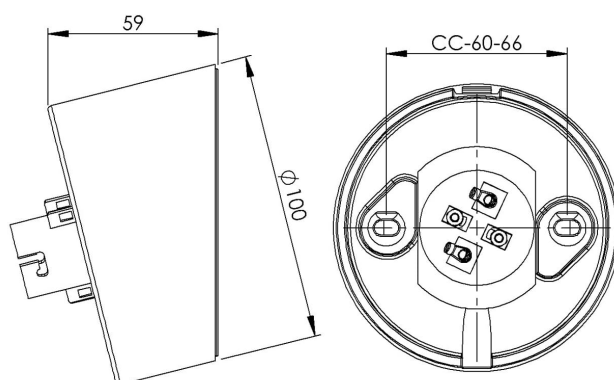

Socket gänga 84,5 mm

Vit IP20 sned B22 75W

EAN / GTIN	7312905274114
E-nummer	7500416
Artikelnr	52741-100-10
Typbeteckning	52741/B22
Norskt El-nummer	3031909
Finskt S-nummer	4211978

Specifikation

Material	Porslin
Sockelfärg	Vit (NCS S 1000-N)
Glasgänga (mm)	84,5 mm
Glaspackning	Silikon
Vikt	0,47 kg
Diameter (mm)	100
Bredd (mm)	59
Bestyckning	B22
Ljuskälla	B22, max 75W (ej inkl.)
Effekt	Max 75W
Märkspänning	230V
IP-klass	IP20
Isolationsklass	II
D-klass	Nej
IK-klass	IK02
Ta	-30 - +25
Monteringssätt	Vägg
CC-mått (mm)	60-66
Brytvägg	2
Kabelinföring	Botteninföring
Kabelgenomföringar	Botteninföring
Kabelarea, max	Max 2 x 2,5 mm ²
Överkoppling	Ja
Utanpåliggande kabel	Ja
Anslutning	Trådfäste
Familj	Socklar
Byggvarubedömd	Nej

Reservdelar

Glaspackning silikon för gänga 84,5 mm, Artikelnr: 02786-9

Om sockeln modifieras skall Ifö Electric inte längre hållas ansvarig för säkerheten. Ansvarig för modifieringen skall då anses vara tillverkare. Vi reserverar oss för eventuella fel i texten samt förbehåller oss rätten till förändringar av de tekniska specifikationerna (utan föregående avisering).