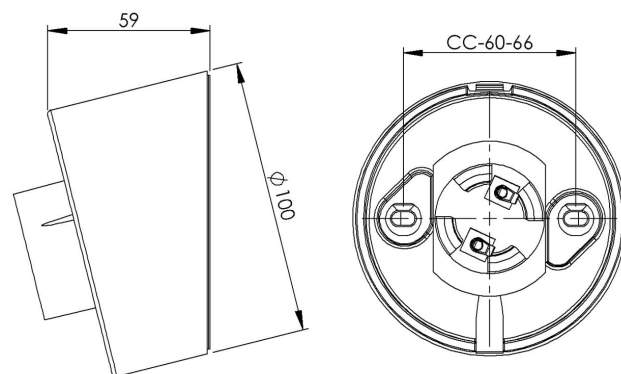

Socket gänga 84,5 mm

Svart IP20 sned E27 75W

| | |
|------------------|---------------|
| EAN / GTIN | 7312905274169 |
| E-nummer | 7500078 |
| Artikelnr | 52741-000-16 |
| Typbeteckning | 52741 |
| Norskt El-nummer | 3032285 |
| Finskt S-nummer | 4112810 |

Specifikation

| | |
|----------------------|-----------------------------|
| Material | Porslin |
| Sockelfärg | Svart (NCS S 9000-N) |
| Glasgänga (mm) | 84,5 mm |
| Glaspackning | Silikon |
| Vikt | 0,49 kg |
| Diameter (mm) | 100 |
| Bredd (mm) | 59 |
| Bestyckning | E27 |
| Ljuskälla | E27, max 75W (ej inkl.) |
| Effekt | Max 75W |
| Märkspänning | 230V |
| IP-klass | IP20 |
| Isolationsklass | II |
| D-klass | Nej |
| IK-klass | IK02 |
| Ta | -30 - +25 |
| Monteringssätt | Vägg |
| CC-mått (mm) | 60-66 |
| Brytvägg | 2 |
| Kabelinföring | Botteninföring |
| Kabelgenomföringar | Botteninföring |
| Kabelarea, max | Max 2 x 2,5 mm ² |
| Överkoppling | Ja |
| Utanpåliggande kabel | Ja |
| Anslutning | Trådfäste |
| Familj | Socklar |
| Byggvarubedömd | Ja |