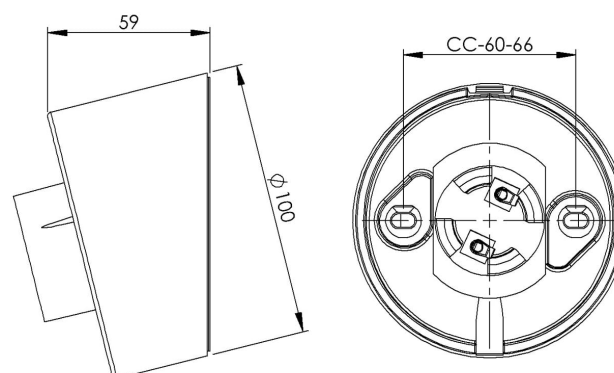

Socket gänga 84,5 mm

Brun IP20 sned E27 75W

EAN / GTIN	7312905274145
E-nummer	7500084
Artikelnr	52741-000-14
Typbeteckning	52741
Norskt El-nummer	3032284
Finskt S-nummer	4112804

Specifikation

Material	Porslin
Sockelfärg	Brun (NCS 7810-Y66R)
Glasgänga (mm)	84,5 mm
Glaspackning	Silikon
Vikt	0,49 kg
Diameter (mm)	100
Bredd (mm)	59
Bestyckning	E27
Ljuskälla	E27, max 75W (ej inkl.)
Effekt	Max 75W
Märkspänning	230V
IP-klass	IP20
Isolationsklass	II
D-klass	Nej
IK-klass	IK02
Ta	-30 - +25
Monteringssätt	Vägg
CC-mått (mm)	60-66
Brytvägg	2
Kabelinföring	Botteninföring
Kabelgenomföringar	Botteninföring
Kabelarea, max	Max 2 x 2,5 mm ²
Överkoppling	Ja
Utanpåliggande kabel	Ja
Anslutning	Trådfäste
Familj	Socklar
Byggvarubedömd	Ja

Reservdelar

Glaspackning silikon för gänga 84,5 mm, Artikelnr: 02786-9

Om sockeln modifieras skall Ifö Electric inte längre hållas ansvarig för säkerheten. Ansvarig för modifieringen skall då anses vara tillverkare. Vi reserverar oss för eventuella fel i texten samt förbehåller oss rätten till förändringar av de tekniska specifikationerna (utan föregående avisering).