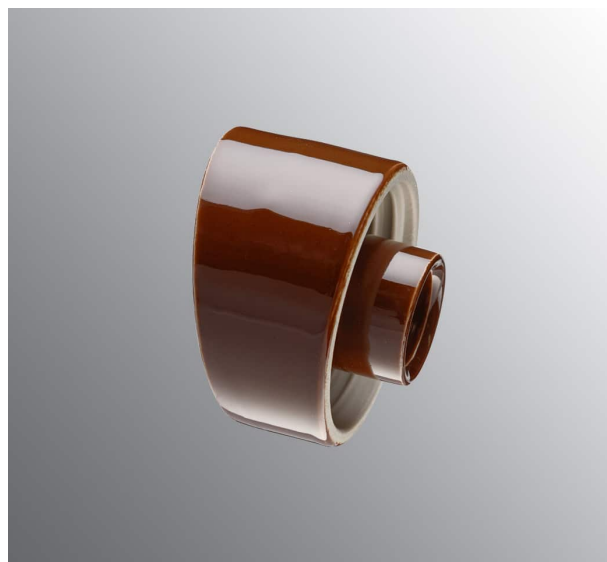

Socket gänga 84,5 mm

Brun IP20 sned E27 75W

EAN / GTIN	7312905274145
E-nummer	7500084
Artikelnr	52741-000-14
Typbeteckning	52741
Norskt El-nummer	3032284
Finskt S-nummer	4112804

Specifikation

Material	Porslin
Sockelfärg	Brun (NCS 7810-Y66R)
Glasgänga (mm)	84,5 mm
Glaspackning	Silikon
Vikt	0,49 kg
Diameter (mm)	100
Bredd (mm)	59
Bestyckning	E27
Ljuskälla	E27, max 75W (ej inkl.)
Effekt	Max 75W
Märkspänning	230V
IP-klass	IP20
Isolationsklass	II
D-klass	Nej
IK-klass	IK02
Ta	-30 - +25
Monteringssätt	Vägg
CC-mått (mm)	60-66
Brytvägg	2
Kabelinföring	Botteninföring
Kabelgenomföringar	Botteninföring
Kabelarea, max	Max 2 x 2,5 mm ²
Överkoppling	Ja
Utanpåliggande kabel	Ja
Anslutning	Trådfäste
Familj	Socklar
Byggvarubedömd	Ja