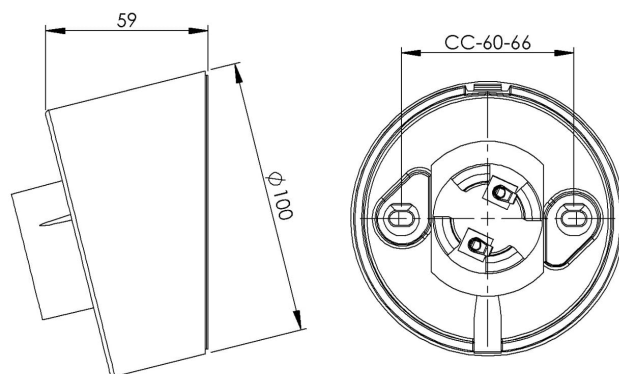

## Sockel gänga 84,5 mm

Grå IP20 sned E27 75W

EAN / GTIN	7312905274121
E-nummer	7500022
Artikelnr	52741-000-12
Typbeteckning	52741
Norskt El-nummer	3031903
Finskt S-nummer	4211977

### Specifikation

Material	Porslin
Sockelfärg	Grå (NCS S 6005-G50Y)
Glasgänga (mm)	84,5 mm
Glaspackning	Silikon
Vikt	0,49 kg
Diameter (mm)	100
Bredd (mm)	59
Bestyckning	E27
Ljuskälla	E27, max 75W (ej inkl.)
Effekt	Max 75W
Märkspänning	230V
IP-klass	IP20
Isolationsklass	II
D-klass	Nej
IK-klass	IK02
Ta	-30 - +25
Monteringssätt	Vägg
CC-mått (mm)	60-66
Brytväggar	2
Kabelinföring	Botteninföring
Kabelgenomföringar	Botteninföring
Kabelarea, max	Max 2 x 2,5 mm <sup>2</sup>
Överkoppling	Ja
Utanpåliggande kabel	Ja
Anslutning	Trådfäste
Familj	Socklar
Byggvarubedömd	Ja

### Armaturspecifik information

Vinklad 14 grader.