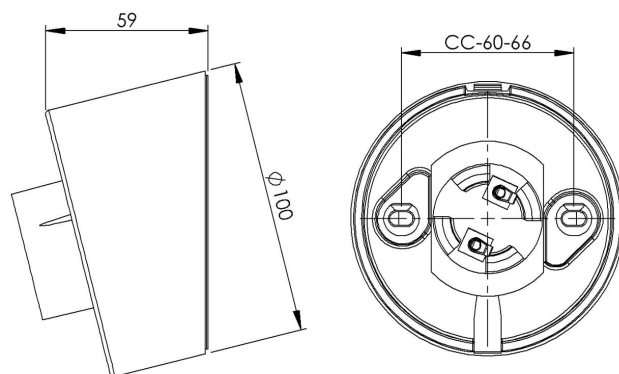

Socket gänga 84,5 mm

Grå IP20 sned E27 75W

EAN / GTIN	7312905274121
E-nummer	7500022
Artikelnr	52741-000-12
Typbeteckning	52741
Norskt El-nummer	3031903
Finskt S-nummer	4211977

Specifikation

Material	Porslin
Sockelfärg	Grå (NCS S 6005-G50Y)
Glasgänga (mm)	84,5 mm
Glaspackning	Silikon
Vikt	0,49 kg
Diameter (mm)	100
Bredd (mm)	59
Bestyckning	E27
Ljuskälla	E27, max 75W (ej inkl.)
Effekt	Max 75W
Märkspänning	230V
IP-klass	IP20
Isolationsklass	II
D-klass	Nej
IK-klass	IK02
Ta	-30 - +25
Monteringssätt	Vägg
CC-mått (mm)	60-66
Brytvägg	2
Kabelinföring	Botteninföring
Kabelgenomföringar	Botteninföring
Kabelarea, max	Max 2 x 2,5 mm ²
Överkoppling	Ja
Utanpåliggande kabel	Ja
Anslutning	Trådfäste
Familj	Socklar
Byggvarubedömd	Ja

Reservdelar

Glaspackning silikon för gänga 84,5 mm, Artikelnr: 02786-9

Om sockeln modifieras skall Ifö Electric inte längre hållas ansvarig för säkerheten. Ansvarig för modifieringen skall då anses vara tillverkare. Vi reserverar oss för eventuella fel i texten samt förbehåller oss rätten till förändringar av de tekniska specifikationerna (utan föregående avisering).