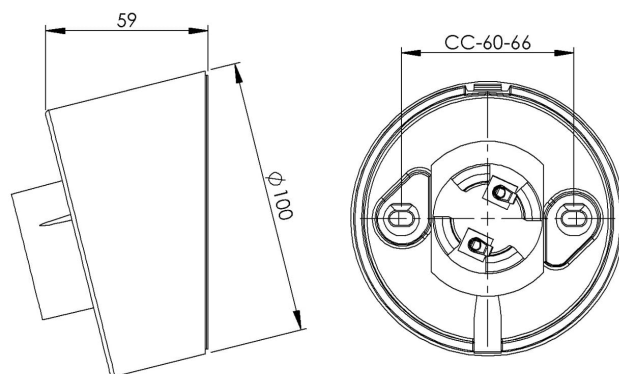

Sockel gänga 84,5 mm

Grå IP20 sned E27 75W

EAN / GTIN	7312905274121
E-nummer	7500022
Artikelnr	52741-000-12
Typbeteckning	52741
Norskt El-nummer	3031903
Finskt S-nummer	4211977

Specifikation

Material	Porslin
Sockelfärg	Grå (NCS S 6005-G50Y)
Glasgänga (mm)	84,5 mm
Glaspackning	Silikon
Vikt	0,49 kg
Diameter (mm)	100
Bredd (mm)	59
Bestyckning	E27
Ljuskälla	E27, max 75W (ej inkl.)
Effekt	Max 75W
Märkspänning	230V
IP-klass	IP20
Isolationsklass	II
D-klass	Nej
IK-klass	IK02
Ta	-30 - +25
Monteringssätt	Vägg
CC-mått (mm)	60-66
Brytvägg	2
Kabelinföring	Botteninföring
Kabelgenomföringar	Botteninföring
Kabelarea, max	Max 2 x 2,5 mm ²
Överkoppling	Ja
Utanpåliggande kabel	Ja
Anslutning	Trådfäste
Familj	Socklar
Byggvarubedömd	Ja

Reservdelar

Glaspackning silikon för gänga 84,5 mm, Artikelnr: 02786-9

Om sockeln modifieras skall Ifö Electric inte längre hållas ansvarig för säkerheten. Ansvarig för modifieringen skall då anses vara tillverkare. Vi reserverar oss för eventuella fel i texten samt förbehåller oss rätten till förändringar av de tekniska specifikationerna (utan föregående avisering).