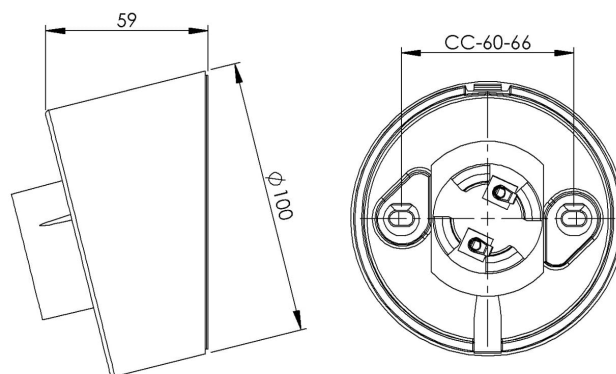

Socket gänga 84,5 mm

Vit IP20 sned E27 75W

EAN / GTIN	7312900527413
E-nummer	7500415
Artikelnr	52741-000-10
Typbeteckning	52741
Norskt El-nummer	3031902
Finskt S-nummer	4211976

Specifikation

Material	Porslin
Sockelfärg	Vit (NCS S 1000-N)
Glasgänga (mm)	84,5 mm
Glaspackning	Silikon
Vikt	0,49 kg
Diameter (mm)	100
Bredd (mm)	59
Bestyckning	E27
Ljuskälla	E27, max 75W (ej inkl.)
Effekt	Max 75W
Märkspänning	230V
IP-klass	IP20
Isolationsklass	II
D-klass	Nej
IK-klass	IK02
Ta	-30 - +25
Monteringssätt	Vägg
CC-mått (mm)	60-66
Brytvägg	2
Kabelinföring	Botteninföring
Kabelgenomföringar	Botteninföring
Kabelarea, max	Max 2 x 2,5 mm ²
Överkoppling	Ja
Utanpåliggande kabel	Ja
Anslutning	Trådfäste
Familj	Socklar
Byggvarubedömd	Ja

Reservdelar

Glaspackning silikon för gänga 84,5 mm, Artikelnr: 02786-9

Om sockeln modifieras skall Ifö Electric inte längre hållas ansvarig för säkerheten. Ansvarig för modifieringen skall då anses vara tillverkare. Vi reserverar oss för eventuella fel i texten samt förbehåller oss rätten till förändringar av de tekniska specifikationerna (utan föregående avisering).