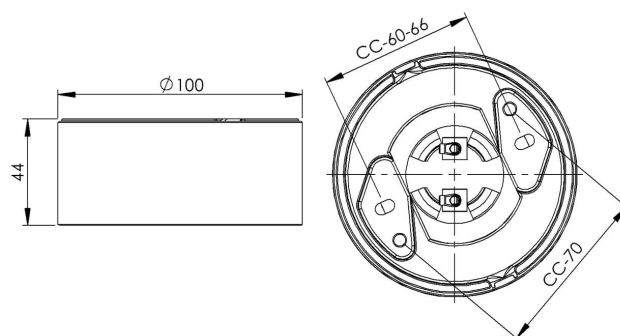

Sockel gänga 84,5 mm

Sockel gänga 84,5 mm vit IP20 rak. Kompletteras med LED-modul max 8W.

EAN / GTIN	7312902740865
E-nummer	7502788
Artikelnr	52740-800-16
Typbeteckning	52740/LED

Specifikation

Material	Porslin
Sockelfärg	Svart (NCS S 9000-N)
Glasgänga (mm)	84,5 mm
Glaspackning	Silikon
Vikt	0,47 kg
Diameter (mm)	100
Höjd (mm)	44
Bestyckning	Obestyckad
Ljuskälla	LED-modul, max 8W (ej inkl)
Effekt	Max 8W
Märkspänning	230V
IP-klass	IP20
Isolationsklass	I
D-klass	Nej
IK-klass	IK02
Ta	-30 - +25
Monteringssätt	Tak/vägg
CC-mått (mm)	60-66, 70
Brytvägg	2
Kabelinföring	Botteninföring
Kabelgenomföringar	Botteninföring
Överkoppling	Ja
Utanpåliggande kabel	Ja
Familj	Socklar
Byggvarubedömd	Ja

Reservdelar

Glaspackning silikon för gänga 84,5 mm, Artikelnr: 02786-9

Om sockeln modifieras skall Ifö Electric inte längre hållas ansvarig för säkerheten. Ansvarig för modifieringen skall då anses vara tillverkare. Vi reserverar oss för eventuella fel i texten samt förbehåller oss rätten till förändringar av de tekniska specifikationerna (utan föregående avisering).