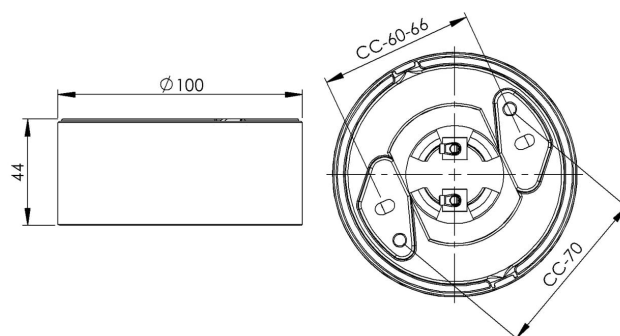

Sockel gänga 84,5 mm

Sockel gänga 84,5 mm vit IP20 rak. Kompletteras med LED-modul max 8W.

EAN / GTIN	7312902740827
E-nummer	7502786
Artikelnr	52740-800-12
Typbeteckning	52740/LED

Specifikation

Material	Porslin
Sockelfärg	Grå (NCS S 6005-G50Y)
Glasgänga (mm)	84,5 mm
Glaspackning	Silikon
Vikt	0,47 kg
Diameter (mm)	100
Höjd (mm)	44
Bestyckning	Obestyckad
Ljuskälla	LED-modul, max 8W (ej inkl)
Effekt	Max 8W
Märkspänning	230V
IP-klass	IP20
Isolationsklass	I
D-klass	Nej
IK-klass	IK02
Ta	-30 - +25
Monteringssätt	Tak/vägg
CC-mått (mm)	60-66, 70
Brytvägg	2
Kabelinföring	Botteninföring
Kabelgenomföringar	Botteninföring
Överkoppling	Ja
Utanpåliggande kabel	Ja
Familj	Socklar
Byggvarubedömd	Ja

Reservdelar

Glaspackning silikon för gänga 84,5 mm, Artikelnr: 02786-9

Om sockeln modifieras skall Ifö Electric inte längre hållas ansvarig för säkerheten. Ansvarig för modifieringen skall då anses vara tillverkare. Vi reserverar oss för eventuella fel i texten samt förbehåller oss rätten till förändringar av de tekniska specifikationerna (utan föregående avisering).