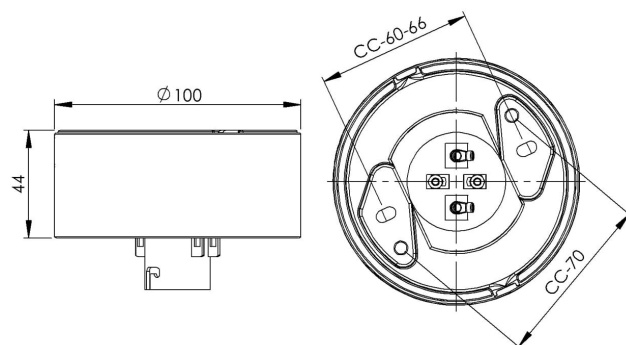

Socket gänga 84,5 mm

Vit IP20 rak B22 75W

EAN / GTIN	7312905274015
E-nummer	7500016
Artikelnr	52740-100-10
Typbeteckning	52740/B22
Norskt El-nummer	3031908
Finskt S-nummer	4211975

Specifikation

Material	Porslin
Sockelfärg	Vit (NCS S 1000-N)
Glasgänga (mm)	84,5 mm
Glaspackning	Silikon
Vikt	0,47 kg
Diameter (mm)	100
Höjd (mm)	44
Bestyckning	B22
Ljuskälla	B22, max 75W (ej inkl.)
Effekt	Max 75W
Märkspänning	230V
IP-klass	IP20
Isolationsklass	II
D-klass	Nej
IK-klass	IK02
Ta	-30 - +25
Monteringssätt	Tak/vägg
CC-mått (mm)	60-66, 70
Brytväggar	2
Kabelinföring	Botteninföring
Kabelgenomföringar	Botteninföring
Kabelarea, max	Max 2 x 2,5 mm ²
Överkoppling	Ja
Utanpåliggande kabel	Ja
Anslutning	Trådfäste
Familj	Socklar
Byggvarubedömd	Nej

Reservdelar

Glaspackning silikon för gänga 84,5 mm, Artikelnr: 02786-9

Om sockeln modifieras skall Ifö Electric inte längre hållas ansvarig för säkerheten. Ansvarig för modifieringen skall då anses vara tillverkare. Vi reserverar oss för eventuella fel i texten samt förbehåller oss rätten till förändringar av de tekniska specifikationerna (utan föregående avisering).