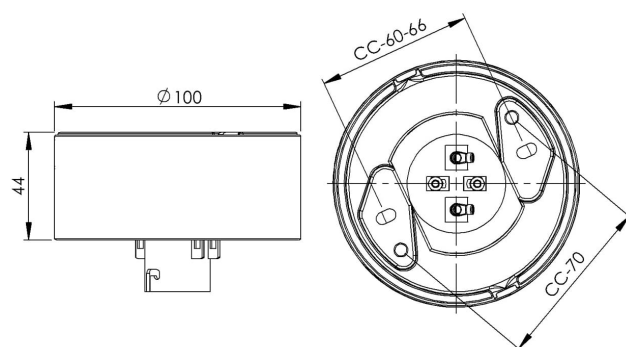

Socket gänga 84,5 mm

Vit IP20 rak B22 75W

EAN / GTIN	7312905274015
E-nummer	7500016
Artikelnr	52740-100-10
Typbeteckning	52740/B22
Norskt El-nummer	3031908
Finskt S-nummer	4211975

Specifikation

Material	Porlin
Sockelfärg	Vit (NCS S 1000-N)
Glasgänga (mm)	84,5 mm
Glaspackning	Silikon
Vikt	0,47 kg
Diameter (mm)	100
Höjd (mm)	44
Bestyckning	B22
Ljuskälla	B22, max 75W (ej inkl.)
Effekt	Max 75W
Märkspänning	230V
IP-klass	IP20
Isolationsklass	II
D-klass	Nej
IK-klass	IK02
Ta	-30 - +25
Monteringssätt	Tak/vägg
CC-mått (mm)	60-66, 70
Brytväggar	2
Kabelinföring	Botteninföring
Kabelgenomföringar	Botteninföring
Kabelarea, max	Max 2 x 2,5 mm ²
Överkoppling	Ja
Utanpåliggande kabel	Ja
Anslutning	Trådfäste
Familj	Socklar
Byggvarubedömd	Nej

Reservdelar

Glaspackning silikon för gänga 84,5 mm, Artikelnr: 02786-9

Om sockeln modifieras skall Ifö Electric inte längre hållas ansvarig för säkerheten. Ansvarig för modifieringen skall då anses vara tillverkare. Vi reserverar oss för eventuella fel i texten samt förbehåller oss rätten till förändringar av de tekniska specifikationerna (utan föregående avisering).