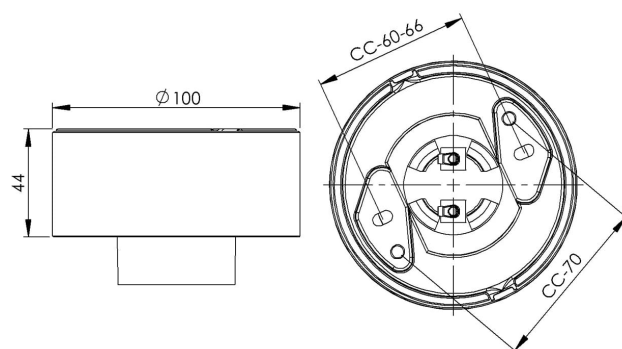

## Sockel gänga 84,5 mm

Brun IP20 rak E27 75W

EAN / GTIN	7312905274046
E-nummer	7500083
Artikelnr	52740-000-14
Typbeteckning	52740
Norskt El-nummer	3032282
Finskt S-nummer	4112800

### Specifikation

Material	Porslin
Sockelfärg	Brun (NCS 7810-Y66R)
Glasgänga (mm)	84,5 mm
Glaspackning	Silikon
Vikt	0,47 kg
Diameter (mm)	100
Höjd (mm)	44
Bestyckning	E27
Ljuskälla	E27, max 75W (ej inkl.)
Effekt	Max 75W
Märkspänning	230V
IP-klass	IP20
Isolationsklass	II
D-klass	Nej
IK-klass	IK02
Ta	-30 - +25
Monteringssätt	Tak/vägg
CC-mått (mm)	60-66, 70
Brytväggar	2
Kabelinföring	Botteninföring
Kabelgenomföringar	Botteninföring
Kabelarea, max	Max 2 x 2,5 mm <sup>2</sup>
Överkoppling	Ja
Utanpåliggande kabel	Ja
Anslutning	Trådfäste
Familj	Socklar
Byggvarubedömd	Ja

### Reservdelar

Glaspackning silikon för gänga 84,5 mm, Artikelnr: 02786-9

Om sockeln modifieras skall Ifö Electric inte längre hållas ansvarig för säkerheten. Ansvarig för modifieringen skall då anses vara tillverkare. Vi reserverar oss för eventuella fel i texten samt förbehåller oss rätten till förändringar av de tekniska specifikationerna (utan föregående avisering).