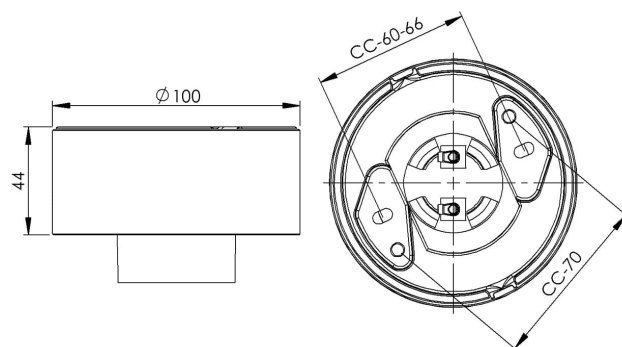

Sockel gänga 84,5 mm

Grå IP20 rak E27 75W

EAN / GTIN	7312905274022
E-nummer	7500020
Artikelnr	52740-000-12
Typbeteckning	52740
Norskt El-nummer	3031901
Finskt S-nummer	4211974

Specifikation

Material	Porslin
Sockelfärg	Grå (NCS S 6005-G50Y)
Glasgänga (mm)	84,5 mm
Glaspackning	Silikon
Vikt	0,47 kg
Diameter (mm)	100
Höjd (mm)	44
Bestyckning	E27
Ljuskälla	E27, max 75W (ej inkl.)
Effekt	Max 75W
Märkspänning	230V
IP-klass	IP20
Isolationsklass	II
D-klass	Nej
IK-klass	IK02
Ta	-30 - +25
Monteringssätt	Tak/vägg
CC-mått (mm)	60-66, 70
Brytväggar	2
Kabelinföring	Botteninföring
Kabelgenomföringar	Botteninföring
Kabelarea, max	Max 2 x 2,5 mm ²
Överkoppling	Ja
Utanpåliggande kabel	Ja
Anslutning	Trådfäste
Familj	Socklar
Byggvarubedömd	Ja

Reservdelar

Glaspackning silikon för gänga 84,5 mm, Artikelnr: 02786-9

Om sockeln modifieras skall Ifö Electric inte längre hållas ansvarig för säkerheten. Ansvarig för modifieringen skall då anses vara tillverkare. Vi reserverar oss för eventuella fel i texten samt förbehåller oss rätten till förändringar av de tekniska specifikationerna (utan föregående avisering).