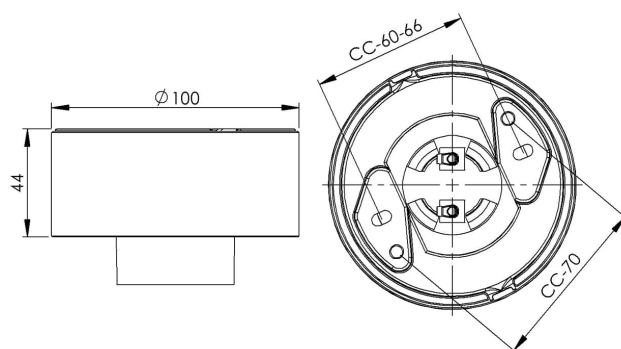

Socket gänga 84,5 mm

Vit IP20 rak E27 75W

EAN / GTIN	7312900527406
E-nummer	7500015
Artikelnr	52740-000-10
Typbeteckning	52740
Norskt El-nummer	3031900
Finskt S-nummer	4211973

Specifikation

Material	Porslin
Sockelfärg	Vit (NCS S 1000-N)
Glasgänga (mm)	84,5 mm
Glaspackning	Silikon
Vikt	0,47 kg
Diameter (mm)	100
Höjd (mm)	44
Bestyckning	E27
Ljuskälla	E27, max 75W (ej inkl.)
Effekt	Max 75W
Märkspänning	230V
IP-klass	IP20
Isolationsklass	II
D-klass	Nej
IK-klass	IK02
Ta	-30 - +25
Monteringssätt	Tak/vägg
CC-mått (mm)	60-66, 70
Brytväggar	2
Kabelinföring	Botteninföring
Kabelgenomföringar	Botteninföring
Kabelarea, max	Max 2 x 2,5 mm ²
Överkoppling	Ja
Utanpåliggande kabel	Ja
Anslutning	Trådfäste
Familj	Socklar
Byggvarubedömd	Ja

Reservdelar

Glaspackning silikon för gänga 84,5 mm, Artikelnr: 02786-9

Om sockeln modifieras skall Ifö Electric inte längre hållas ansvarig för säkerheten. Ansvarig för modifieringen skall då anses vara tillverkare. Vi reserverar oss för eventuella fel i texten samt förbehåller oss rätten till förändringar av de tekniska specifikationerna (utan föregående avisering).