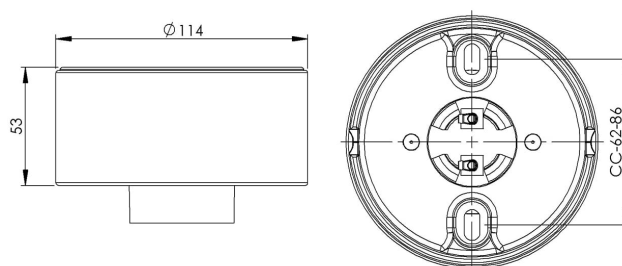

Socket gänga 99 mm

Grå IP20 rak E27 75W

EAN / GTIN	7312905271823
E-nummer	7500024
Artikelnr	52718-000-12
Typbeteckning	52718
Norskt El-nummer	3031951
Finskt S-nummer	4211972

Specifikation

Material	Porslin
Sockelfärg	Grå (NCS S 6005-G50Y)
Glasgänga (mm)	99 mm
Glaspackning	Silikon
Vikt	0,64 kg
Diameter (mm)	114
Höjd (mm)	53
Bestyckning	E27
Ljuskälla	E27, max 75W (ej inkl.)
Effekt	Max 75W
Märkspänning	230V
IP-klass	IP20
Isolationsklass	II
D-klass	Nej
IK-klass	IK02
Ta	-30 - +25
Monteringssätt	Tak/vägg
CC-mått (mm)	62-86
Brytvägg	2
Kabelinföring	Botteninföring
Kabelgenomföringar	Botteninföring
Kabelarea, max	Max 2 x 2,5 mm ²
Överkoppling	Ja
Utanpåliggande kabel	Ja
Anslutning	Trådfäste
Familj	Socklar
Byggvarubedömd	Ja

Reservdelar

Glaspackning silikon för gänga 99 mm, Artikelnr: 03542

Om sockeln modifieras skall Ifö Electric inte längre hållas ansvarig för säkerheten. Ansvarig för modifieringen skall då anses vara tillverkare. Vi reserverar oss för eventuella fel i texten samt förbehåller oss rätten till förändringar av de tekniska specifikationerna (utan föregående avisering).