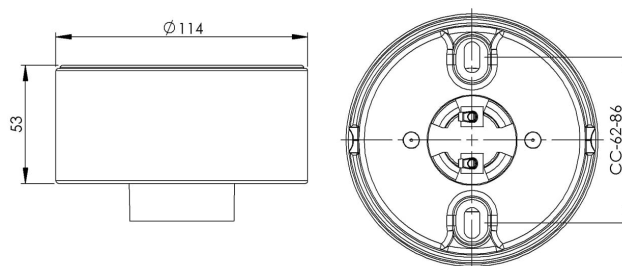

Socket gänga 99 mm

Vit IP20 rak E27 75W

EAN / GTIN	7312905271809
E-nummer	7500014
Artikelnr	52718-000-10
Typbeteckning	52718
Norskt El-nummer	3031950
Finskt S-nummer	4211971

Specifikation

Material	Porslin
Sockelfärg	Vit (NCS S 1000-N)
Glasgänga (mm)	99 mm
Glaspackning	Silikon
Vikt	0,64 kg
Diameter (mm)	114
Höjd (mm)	53
Bestyckning	E27
Ljuskälla	E27, max 75W (ej inkl.)
Effekt	Max 75W
Märkspänning	230V
IP-klass	IP20
Isolationsklass	II
D-klass	Nej
IK-klass	IK02
Ta	-30 - +25
Monteringssätt	Tak/vägg
CC-mått (mm)	62-86
Brytvägg	2
Kabelinföring	Botteninföring
Kabelgenomföringar	Botteninföring
Kabelarea, max	Max 2 x 2,5 mm ²
Överkoppling	Ja
Utanpåliggande kabel	Ja
Anslutning	Trådfäste
Familj	Socklar
Byggvarubedömd	Ja

Reservdelar

Glaspackning silikon för gänga 99 mm, Artikelnr: 03542

Om sockeln modifieras skall Ifö Electric inte längre hållas ansvarig för säkerheten. Ansvarig för modifieringen skall då anses vara tillverkare. Vi reserverar oss för eventuella fel i texten samt förbehåller oss rätten till förändringar av de tekniska specifikationerna (utan föregående avisering).