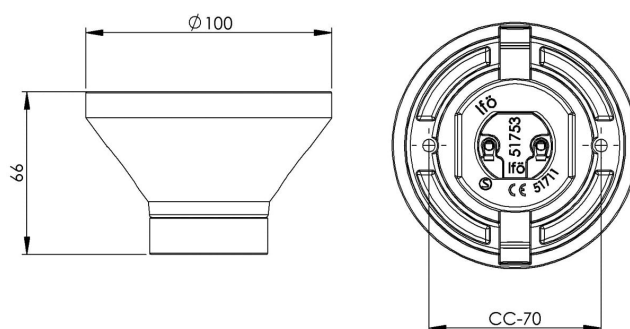

## Fotlamphållare Ø 100

Klassisk fotlamphållare i vitt porslin i modell större. Täcker en takdosa.

EAN / GTIN	7312905271106
E-nummer	7504093
Artikelnr	52711-000-10
Typbeteckning	51711

### Specifikation

Material	Porslin
Sockelfärg	Vit (NCS S 1000-N)
Vikt	0,43 kg
Diameter (mm)	100
Höjd (mm)	66
Bestyckning	E27
Ljuskälla	E27, max 75W (ej inkl.)
Effekt	Max 75W
Märkspänning	230V
IP-klass	IP20
Isolationsklass	II
D-klass	Nej
IK-klass	IK03
Ta	-30 - +25
Monteringssätt	Tak/vägg
CC-mått (mm)	70
Brytvägg	2
Kabelinföring	Botteninföring
Kabelgenomföringar	Botteninföring
Kabelarea, max	Max 2 x 2,5 mm <sup>2</sup>
Överkoppling	Ja
Utanpåliggande kabel	Ja
Anslutning	Trådfäste
Familj	Basic
Design	Ifö Electric
Byggvarubedömd	Ja