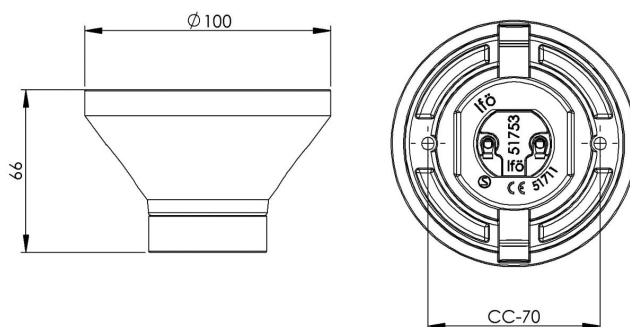

Fotlamphållare Ø 100

Klassisk fotlamphållare i vitt porslin i modell större. Täcker en takdosa.

| | |
|---------------|---------------|
| EAN / GTIN | 7312905271106 |
| E-nummer | 7504093 |
| Artikelnr | 52711-000-10 |
| Typbeteckning | 52711 |

Specifikation

| | |
|----------------------|-----------------------------|
| Material | Porslin |
| Sockelfärg | Vit (NCS S 1000-N) |
| Vikt | 0,43 kg |
| Diameter (mm) | 100 |
| Höjd (mm) | 66 |
| Bestyckning | E27 |
| Ljuskälla | E27, max 75W (ej inkl.) |
| Effekt | Max 75W |
| Märkspänning | 230V |
| IP-klass | IP20 |
| Isolationsklass | II |
| D-klass | Nej |
| IK-klass | IK03 |
| Ta | -30 - +25 |
| Monteringssätt | Tak/vägg |
| CC-mått (mm) | 70 |
| Brytvägg | 2 |
| Kabelinföring | Botteninföring |
| Kabelgenomföringar | Botteninföring |
| Kabelarea, max | Max 2 x 2,5 mm ² |
| Överkoppling | Ja |
| Utanpåliggande kabel | Ja |
| Anslutning | Trådfäste |
| Familj | Basic |
| Design | Ifö Electric |
| Byggvarubedömd | Ja |