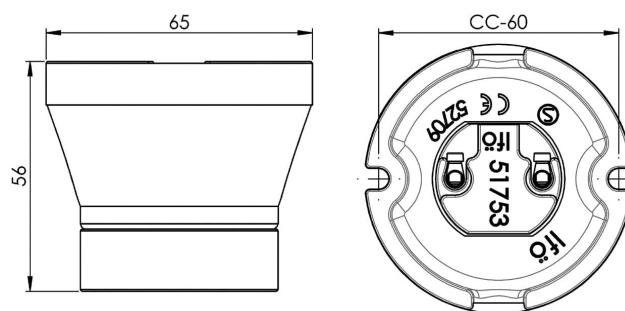

### Specifikation

Material	Porslin
Sockelfärg	Vit (NCS S 1000-N)
Vikt	0,18 kg
Diameter (mm)	65
Höjd (mm)	56
Bestyckning	E27
Ljuskälla	E27, max 100W (ej inkl.)
Effekt	Max 100W
Märkspänning	230V
IP-klass	IP20
Isolationsklass	II
D-klass	Nej
IK-klass	IK03
Ta	-30 - +25
Monteringssätt	Tak/vägg
CC-mått (mm)	58-60
Brytvägg	2
Kabelinföring	Botteninföring
Kabelgenomföringar	Botteninföring
Kabelarea, max	Max 2 x 2,5 mm <sup>2</sup>
Överkoppling	Ja
Utanpåliggande kabel	Ja
Anslutning	Trådfäste
Familj	Basic
Design	Ifö Electric
Byggvarubedömd	Ja