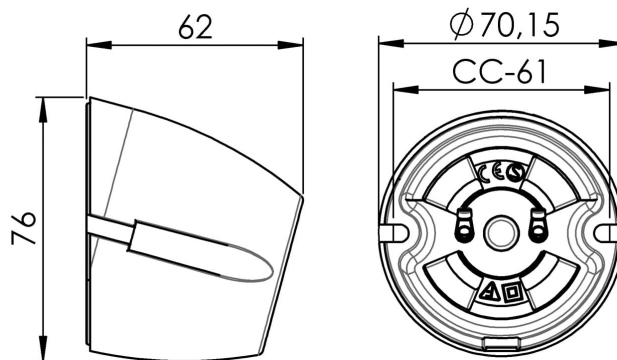

### Specifikation

Material	Porcelain
Sockelfärg	Svart (NCS S 9000-N)
Vikt	0,27 kg
Diameter (mm)	70
Längd/djup (mm)	62
Höjd (mm)	76
Bestyckning	E27
Ljuskälla	E27, max 100W (ej inkl.)
Effekt	Max 100W
Märkspänning	230V
IP-klass	IP20
Isolationsklass	II
D-klass	Nej
IK-klass	IK03
Ta	-30 - +25
Monteringssätt	Vägg
CC-mått (mm)	58
Brytväggar	1
Kabelinföring	Botteninföring
Kabelgenomföringar	Botteninföring
Kabelarea, max	Max 2 x 2,5 mm <sup>2</sup>
Överkoppling	Ja
Utanspöliggande kabel	Ja
Anslutning	Trådfäste
Familj	Basic
Design	Duoform
Byggvarubedömd	Ja

### Armaturspecifik information

Armaturens vinkel: 15 grader.